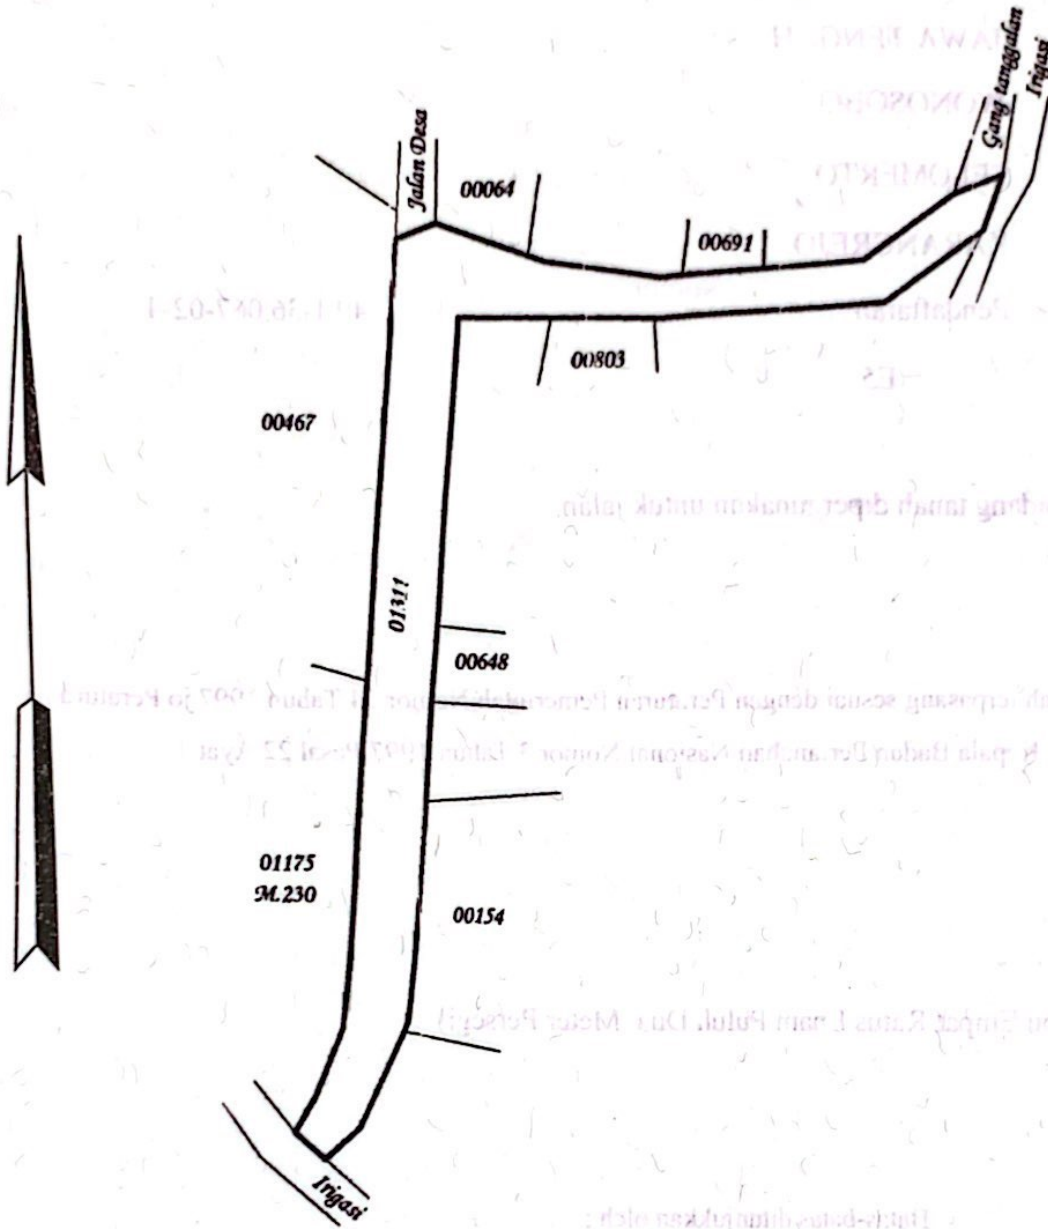

Tanda-tanda batas : Telah terpasang sesuai dengan Peraturan Pemerintah Nomor 24 Tahun 1997 jo Peraturan Menteri Negara Agraria/ Kepala Badan Pertanahan Nasional Nomor 3 Tahun 1997 Pasal 22 Ayat 1.

Luas : 1.462 m2 (Seribu Empat Ratus Enam Puluh Dua Meter Persegi)

Penunjukan dan penetapan batas : Batas-batas ditunjukkan oleh :

ONE ANDANG WARDOYC (pemohon/ kuasa pemohon) dan disetujui oleh pihak-pihak berbatasan.

Ditetapkan dan diukur oleh Afrella Yumna Susani

1000

SKALA 1 :

Koordinat Titik Tengah : $X=243992.4307$ $Y=678968.6211$

PENJELASAN : **batas tanah ini**