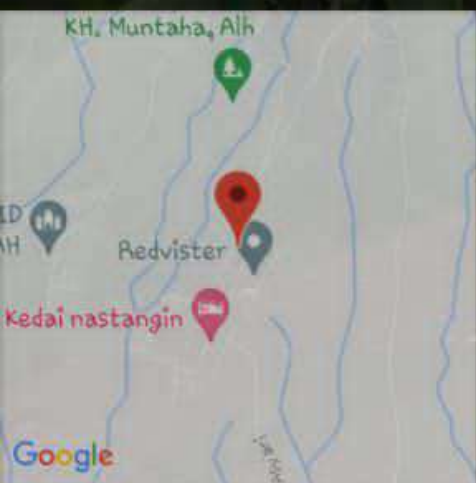

7,292909S 109,879385E ±3,00m
Deroduwur
Kecamatan Mojotengah
Kabupaten Wonosobo
Jawa Tengah