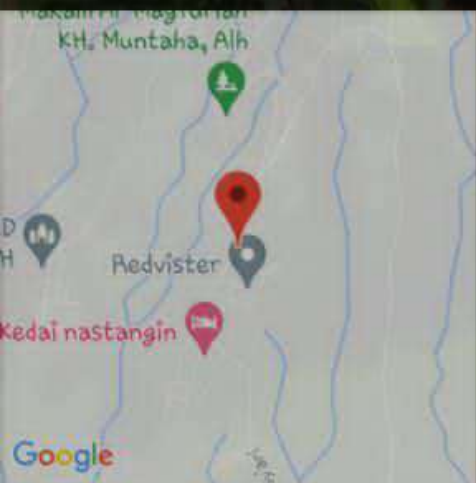

7,292615S 109,879530E ±2,00m
Deroduwur
Kecamatan Mojotengah
Kabupaten Wonosobo
Jawa Tengah