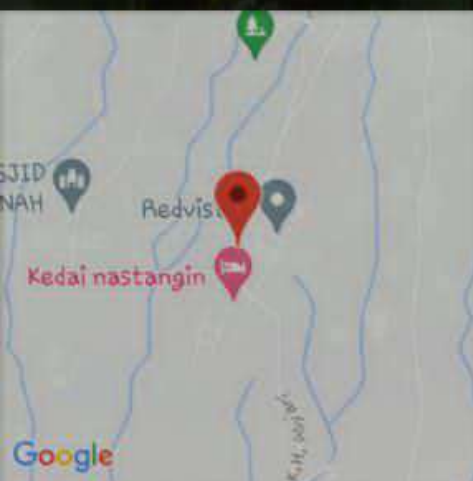

Jalan K.H. Asy'ari
Deroduwur

Kecamatan Mojotengah

Kabupaten Wonosobo

Jawa Tengah

7,293572S 109,878995E ±3,00m
Deroduwur
Kecamatan Mojotengah
Kabupaten Wonosobo
Jawa Tengah

7,294844S 109,879013E ±7,50m
Deroduwur
Kecamatan Mojotengah
Kabupaten Wonosobo
Jawa Tengah

7,294645S 109,878816E ±3,00m
Deroduwur
Kecamatan Mojotengah
Kabupaten Wonosobo
Jawa Tengah

TERAPI
KEJANTANAN
LEMAH SYAHWAY
ENIAKULASI DINI
PROSYAT
SIPILIS DILI
PENGUNJUNG ALTERNATIF
HP. 0852 1731 2363

RESEKAN
CITRAJAYA
MAKAM
KYA
MUNTIA

7,294365S 109,878568E ±2,50m
Jalan K.H. Asy'ari
Deroduwur
Kecamatan Mojotengah
Kabupaten Wonosobo
Jawa Tengah

7,294109S 109,878655E ±3,00m

Jalan K.H. Asy'ari
Deroduwur

Kecamatan Mojotengah
Kabupaten Wonosobo
Jawa Tengah

7,293872S 109,878878E ±3,00m

Jalan K.H. Asy'ari
Deroduwur

Kecamatan Mojotengah
Kabupaten Wonosobo
Jawa Tengah

7,293157S 109,879211E ±3,00m
Deroduwur
Kecamatan Mojotengah
Kabupaten Wonosobo
Jawa Tengah

7,292909S 109,879385E ±3,00m
Deroduwur
Kecamatan Mojotengah
Kabupaten Wonosobo
Jawa Tengah