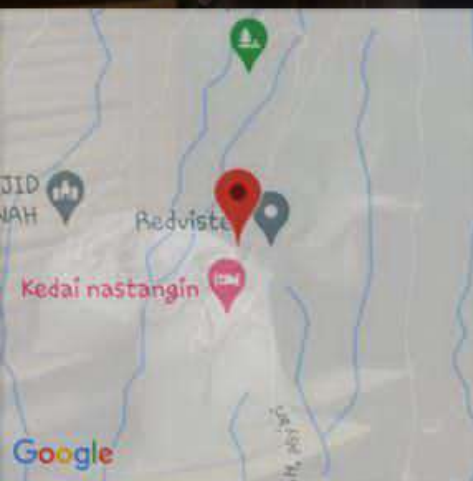

7,289153S 109,880319E ±2,50m
Deroduwur
Kecamatan Mojotengah
Kabupaten Wonosobo
Jawa Tengah

7,290199S 109,880231E ±3,00m
Deroduwur
Kecamatan Mojotengah
Kabupaten Wonosobo
Jawa Tengah

7,292200S 109,879658E ±4,00m

Jalan K.H. Asy'ari
Deroduwur

Kecamatan Mojotengah

Kabupaten Wonosobo

Jawa Tengah

7,293572S 109,878995E ±3,00m
Deroduwur
Kecamatan Mojotengah
Kabupaten Wonosobo
Jawa Tengah

7,294844S 109,879013E ±7,50m
Deroduwur
Kecamatan Mojotengah
Kabupaten Wonosobo
Jawa Tengah

7,294645S 109,878816E ±3,00m
Deroduwur
Kecamatan Mojotengah
Kabupaten Wonosobo
Jawa Tengah

TERAPI
KEJANTANAN
LEMAH SYAHWAY
ENIAKULASI DINI
PROSYAT
SIPILIS DILI
PENGUNJUNG ALTERNATIF
HP. 0852 1731 2363

RESEKAN
CITRAJAYA
MAKAM
KYA
MUNTIA

7,294365S 109,878568E ±2,50m
Jalan K.H. Asy'ari
Deroduwur
Kecamatan Mojotengah
Kabupaten Wonosobo
Jawa Tengah

7,294109S 109,878655E ±3,00m

Jalan K.H. Asy'ari
Deroduwur

Kecamatan Mojotengah
Kabupaten Wonosobo
Jawa Tengah