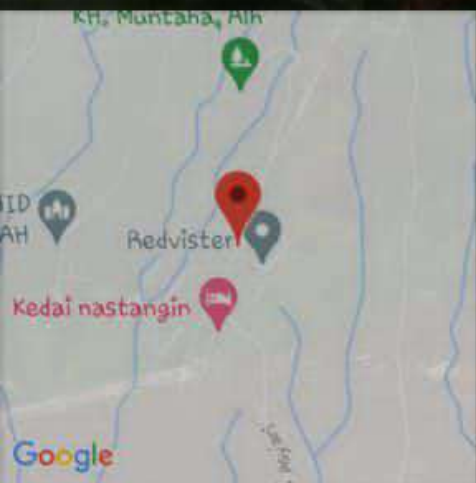

Jalan K.H. Asy'ari
Deroduwur

Kecamatan Mojotengah

Kabupaten Wonosobo

Jawa Tengah

7,293572S 109,878995E ±3,00m
Deroduwur
Kecamatan Mojotengah
Kabupaten Wonosobo
Jawa Tengah

7,294844S 109,879013E ±7,50m
Deroduwur
Kecamatan Mojotengah
Kabupaten Wonosobo
Jawa Tengah

7,294645S 109,878816E ±3,00m
Deroduwur
Kecamatan Mojotengah
Kabupaten Wonosobo
Jawa Tengah

TERAPI
KEJANTANAN
LEMAH SYAHWAY
ENIAKULASI DINI
PROSYAT
SIPILIS DILI
PENGUNJUNG ALTERNATIF
HP. 0852 1731 2363

RESEKAN
CITRAJAYA
MAKAM
KYA
MUNTIA

7,294365S 109,878568E ±2,50m
Jalan K.H. Asy'ari
Deroduwur
Kecamatan Mojotengah
Kabupaten Wonosobo
Jawa Tengah

7,294109S 109,878655E ±3,00m

Jalan K.H. Asy'ari
Deroduwur

Kecamatan Mojotengah
Kabupaten Wonosobo
Jawa Tengah

7,293872S 109,878878E ±3,00m

Jalan K.H. Asy'ari
Deroduwur

Kecamatan Mojotengah
Kabupaten Wonosobo
Jawa Tengah

7,293157S 109,879211E ±3,00m
Deroduwur
Kecamatan Mojotengah
Kabupaten Wonosobo
Jawa Tengah

7,292909S 109,879385E ±3,00m
Deroduwur
Kecamatan Mojotengah
Kabupaten Wonosobo
Jawa Tengah