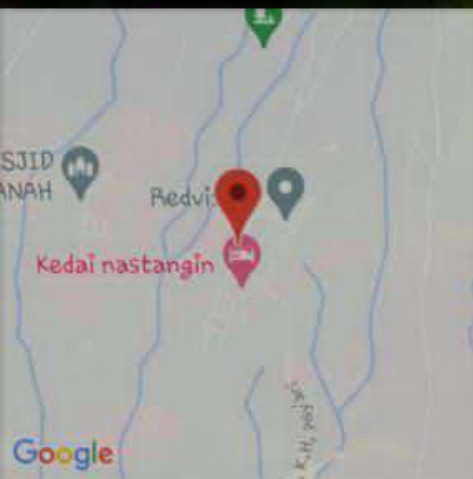

7,289153S 109,880319E ±2,50m
Deroduwur
Kecamatan Mojotengah
Kabupaten Wonosobo
Jawa Tengah

7,290199S 109,880231E ±3,00m
Deroduwur
Kecamatan Mojotengah
Kabupaten Wonosobo
Jawa Tengah

7,292200S 109,879658E ±4,00m

Jalan K.H. Asy'ari
Deroduwur

Kecamatan Mojotengah

Kabupaten Wonosobo

Jawa Tengah

7,293572S 109,878995E ±3,00m
Deroduwur
Kecamatan Mojotengah
Kabupaten Wonosobo
Jawa Tengah

7,294844S 109,879013E ±7,50m
Deroduwur
Kecamatan Mojotengah
Kabupaten Wonosobo
Jawa Tengah

7,294645S 109,878816E ±3,00m
Deroduwur
Kecamatan Mojotengah
Kabupaten Wonosobo
Jawa Tengah

TERAPI
KEJANTANAN
LEMAH SYAHWAY
ENIAKULASI DINI
PROSYAT
SIPILIS DILI
PENGUNJUNG ALTERNATIF
HP. 0852 1731 2363

RESEKAN
CITRAJAYA
MAKAM
KYA
MUNTIA

7,294365S 109,878568E ±2,50m
Jalan K.H. Asy'ari
Deroduwur
Kecamatan Mojotengah
Kabupaten Wonosobo
Jawa Tengah

7,294109S 109,878655E ±3,00m

Jalan K.H. Asy'ari
Deroduwur

Kecamatan Mojotengah
Kabupaten Wonosobo
Jawa Tengah