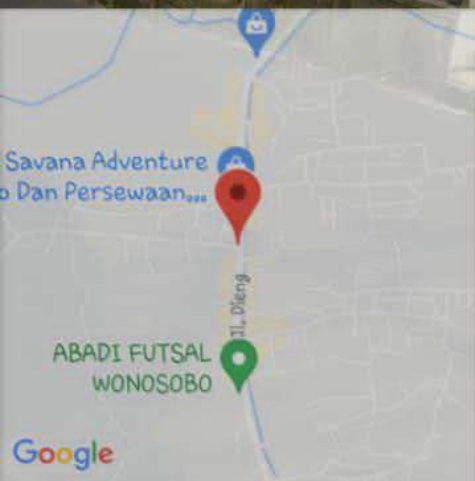

9 Jan 2023 09:14:39
7,313495S 109,911854E ±5,00m
No.25 Jalan Jawar
Bledean
Kecamatan Mojotengah
Kabupaten Wonosobo
Jawa Tengah

7,313137S 109,908011E ±2,50m

Jalan Dieng
Blederan

Kecamatan Mojotengah
Kabupaten Wonosobo
Jawa Tengah

7,316138S 109,905480E ±2,50m
28d Jalan Jawar
Kalibeber
Kecamatan Mojotengah
Kabupaten Wonosobo
Jawa Tengah

7,315778S 109,905521E ±2,50m
28d Jalan Jawar
Kalibeber
Kecamatan Mojotengah
Kabupaten Wonosobo
Jawa Tengah

7,315366S 109,905604E ±2,50m

Bumirejo

Kecamatan Mojotengah

Kabupaten Wonosobo

Jawa Tengah

7,314976S 109,905732E ±3,00m

Bumirejo

Kecamatan Mojotengah