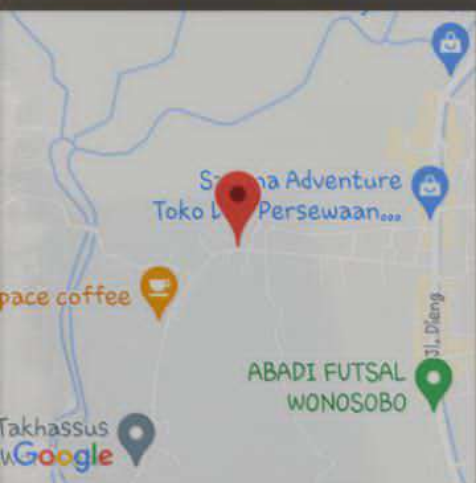

7,313089S 109,907323E ±3,00m
Jalan Jawar
Bumirejo
Kecamatan Mojotengah
Kabupaten Wonosobo
Jawa Tengah