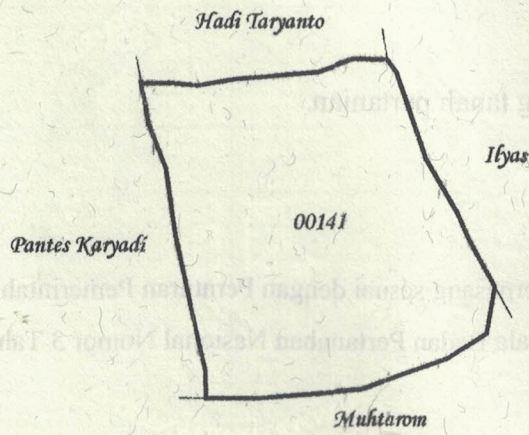

Luas : **1514 m2 (Seribu Lima Ratus Empat Belas Meter Persegi)**

Penunjukan dan penetapan batas : **Batas-batas ditunjukkan oleh : ONE ANDANG WARDOYO (pemohon/ kuasa pemohon) dan disetujui oleh pihak-pihak berbatasan.**

Ditetapkan dan diukur oleh **Widodo Juniarto, SH.**

1000

SKALA 1 :

Koordinat Titik Tengah : X=236611.7660 Y=684048.3153

PENJELASAN : batas tanah ini