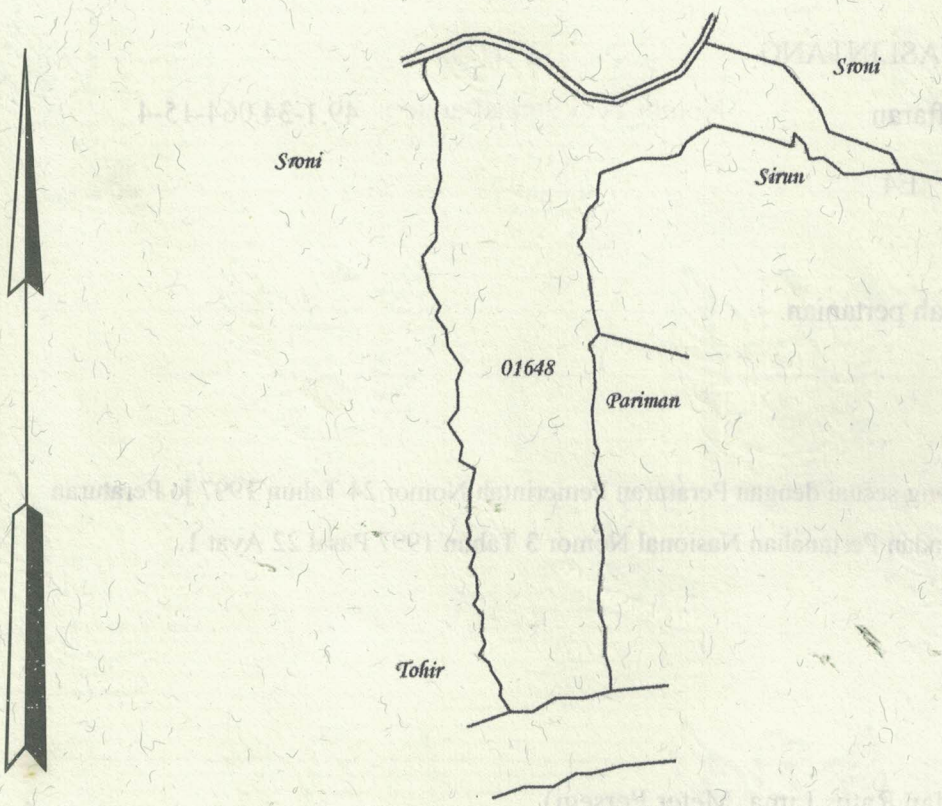

Tanda-tanda batas : **Telah terpasang sesuai dengan Peraturan Pemerintah Nomor 24 Tahun 1997 jo Peraturan Menteri Negara Agraria/ Kepala Badan Pertanahan Nasional Nomor 3 Tahun 1997 Pasal 22 Ayat 1.**

Ditetapkan dan diukur oleh **Dinta Avrila Pinandita.**

SKALA 1 :

Koordinat Titik Tengah : $X=233491.2047$ $Y=665343.7983$

PENJELASAN : batas tanah ini