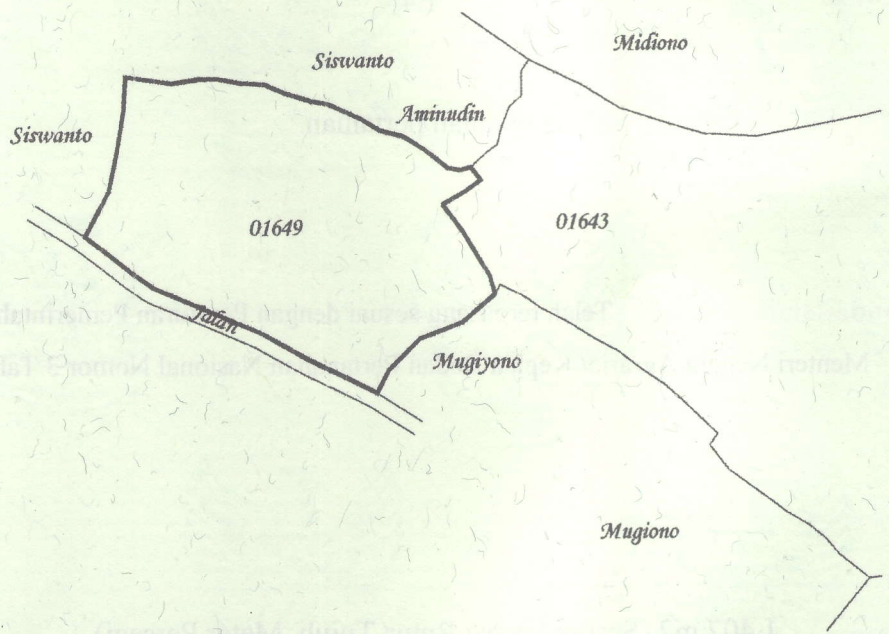

Luas : **1.407 m2 (Seribu Empat Ratus Tujuh Meter Persegi)**

Penunjukan dan penetapan batas : **Batas-batas ditunjukkan oleh :**

ONE ANDANG WARDOYO (pemohon/ kuasa pemohon) dan disetujui oleh pihak-pihak berbatasan.

Ditetapkan dan diukur oleh Dinta Avrila Pinandita.

1000

SKALA 1 :

Koordinat Titik Tengah : $X=234499.5519$ $Y=664346.1803$

PENJELASAN : batas tanah ini