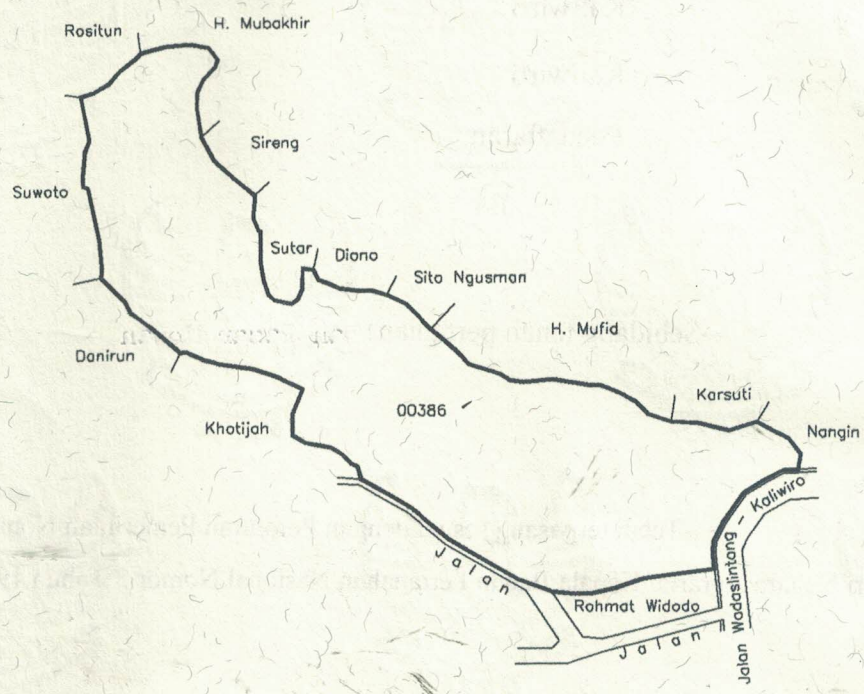

SKALA 1 : 2500

PENJELASAN : _____ **batas tanah ini**