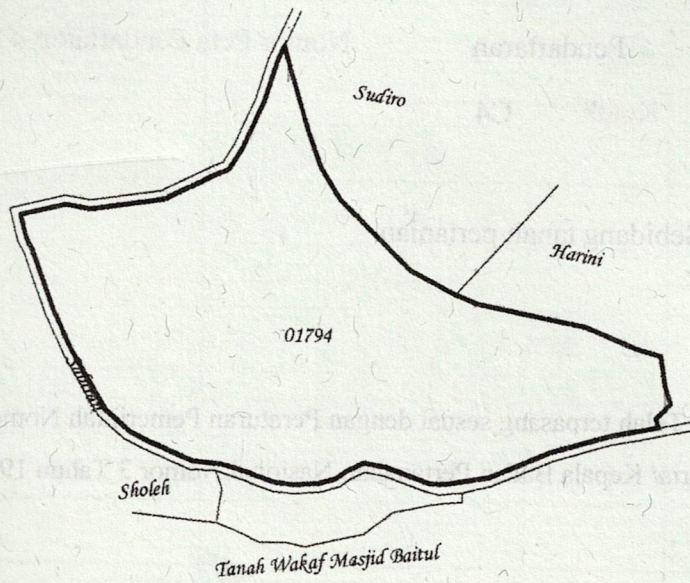

Luas : 2.325 m² (Dua Ribu Tiga Ratus Dua Puluh Lima Meter Persegi)

Penunjukan dan penetapan batas : Batas-batas ditunjukkan oleh : ONE ANDANG WARDOYO (pemohon/ kuasa pemohon) dan disetujui oleh pihak-pihak berbatasan.

Ditetapkan dan diukur oleh Dinta Avrila Pinandita

1000

SKALA 1 :

Koordinat Titik Tengah : $X=252222.8880$ $Y=680898.0020$

PENJELASAN : batas tanah ini