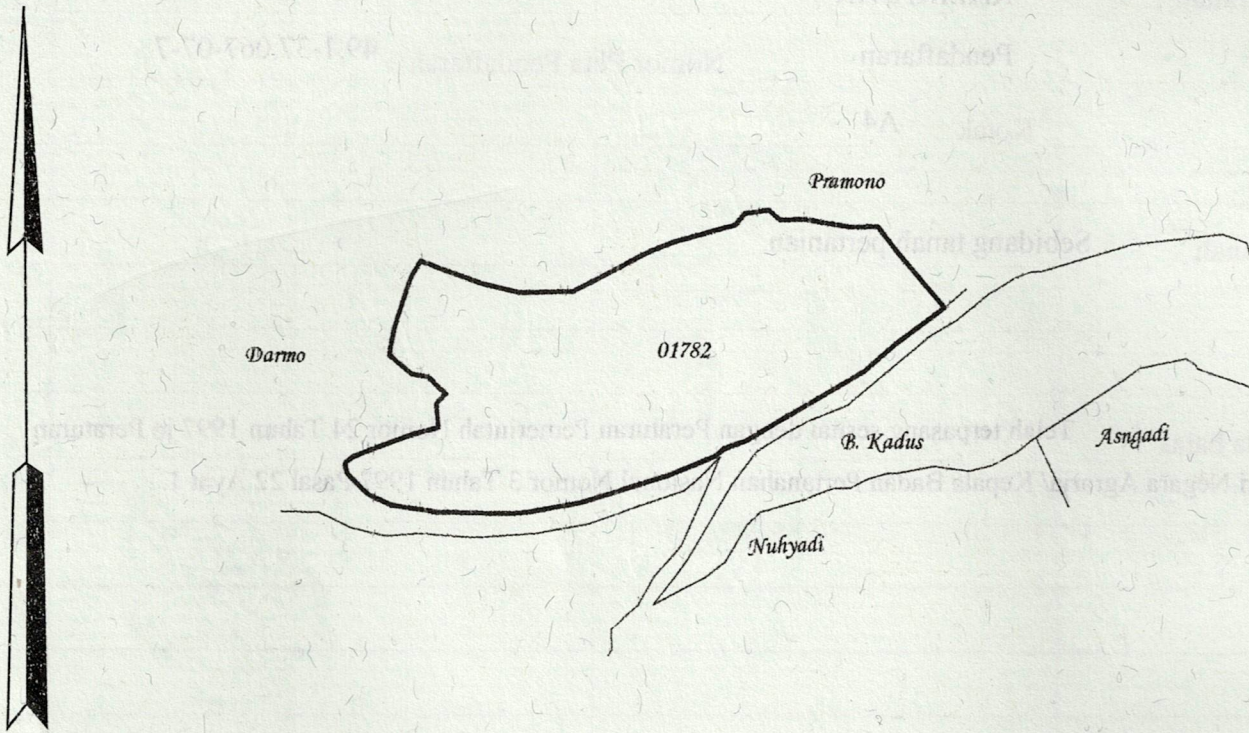

Menteri Negara Agraria/ Kepala Badan Pertanahan Nasional Nomor 3 Tahun 1997 Pasal 22 Ayat 1.

Luas : 1.872 m2 (Seribu Delapan Ratus Tujuh Puluh Dua Meter Persegi)

Penunjukan dan penetapan batas : Batas-batas ditunjukkan oleh : ONE ANDANG WARDOYO (pemohon/ kuasa pemohon) dan disetujui oleh pihak-pihak berbatasan.

Ditetapkan dan diukur oleh Wening Ayudhantiyana.

1000

SKALA 1 :

Koordinat Titik Tengah : $X=251047.4446$ $Y=680871.2104$

PENJELASAN : batas tanah ini