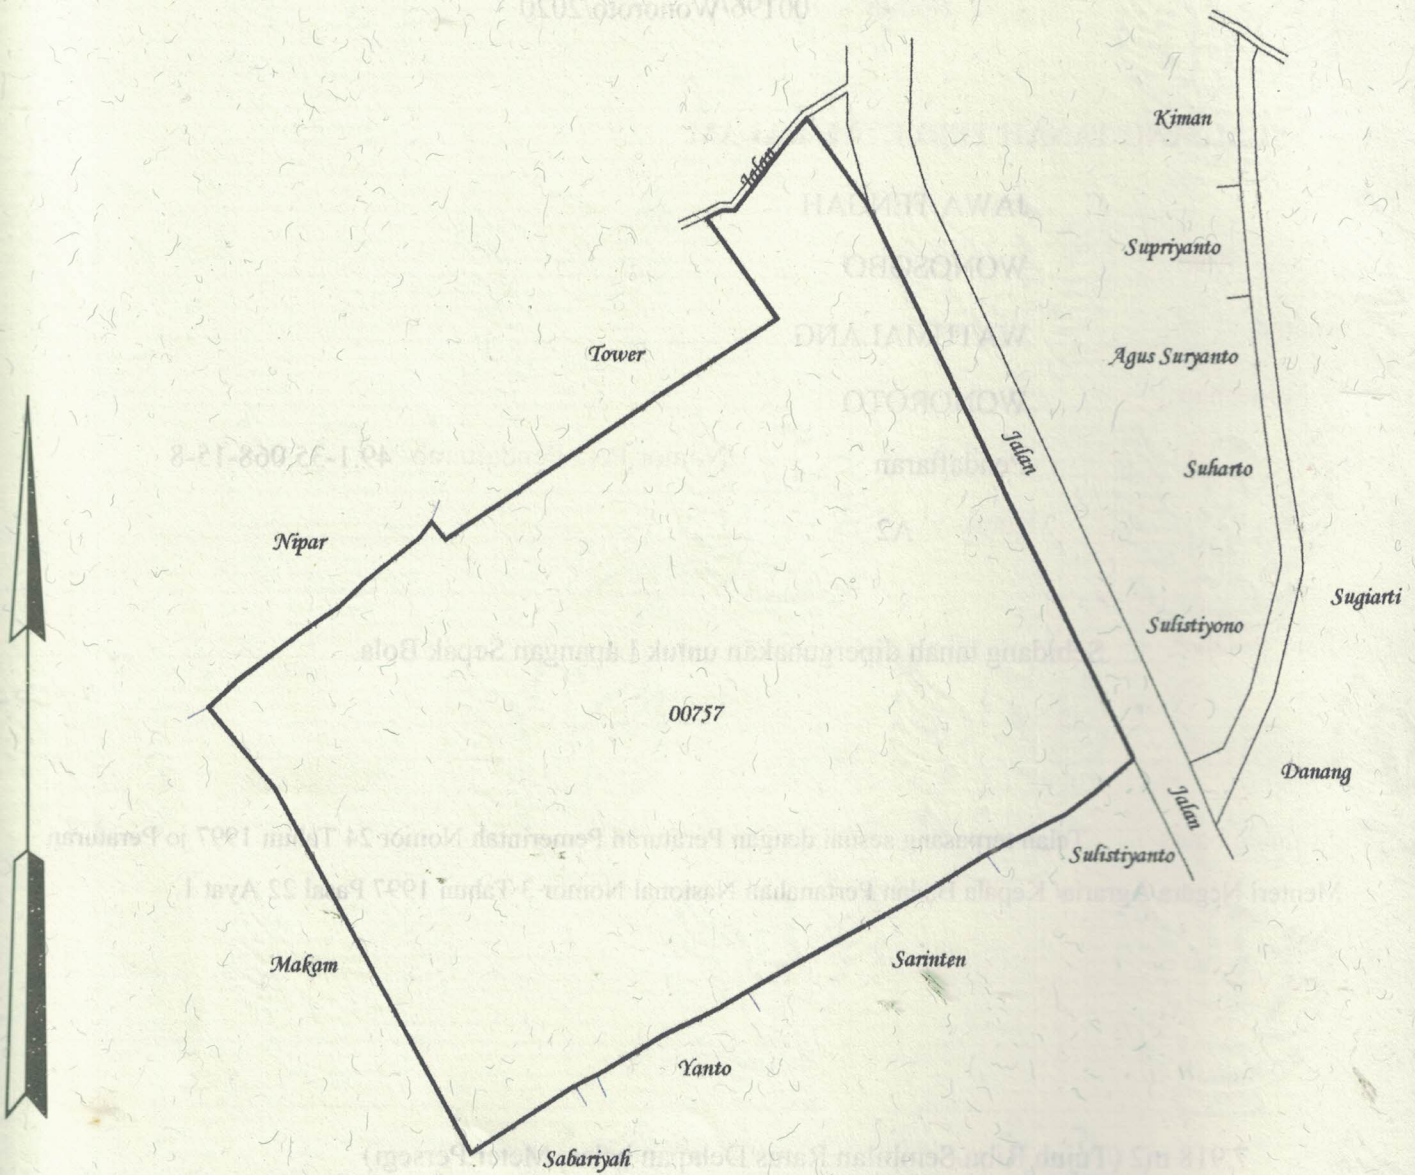

Tanda-tanda batas : **Telah terpasang sesuai dengan Peraturan Pemerintah Nomor 24 Tahun 1997 jo Peraturan Menteri Negara Agraria/ Kepala Badan Pertanahan Nasional Nomor 3 Tahun 1997 Pasal 22 Ayat 1.**

Luas : **7.918 m2 (Tujuh Ribu Sembilan Ratus Delapan belas Meter Persegi)**

Penunjukan dan penetapan batas : **Batas-batas ditunjukkan oleh : ONE ANDANG WARDOYO (pemohon/ kuasa pemohon) dan disetujui oleh pihak-pihak berbatasan.**

Ditetapkan dan diukur oleh **Wahyu Wilujeng**

1000

SKALA 1 :

Koordinat Titik Tengah : $X=239501.5608$ $Y=689652.6603$

PENJELASAN : batas tanah ini