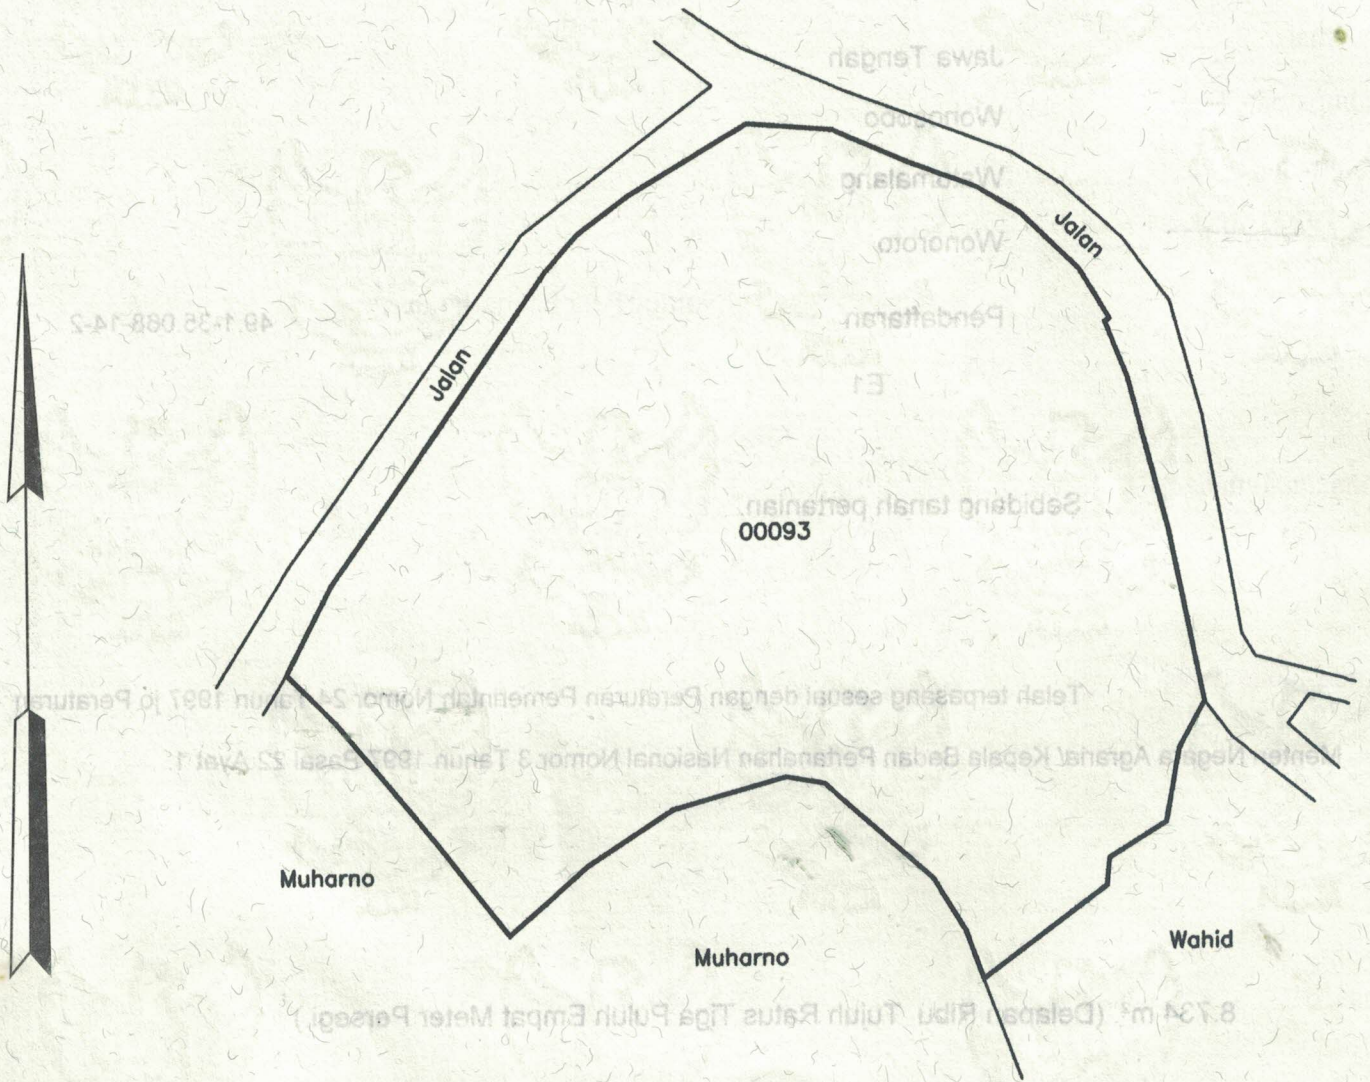

SKALA 1 : 1000

11.55.10.08.00093

000093Wonofofo2013

Koordinat titik tengah : 238419,688561

PENJELASAN : \_\_\_\_\_ batas tanah ini