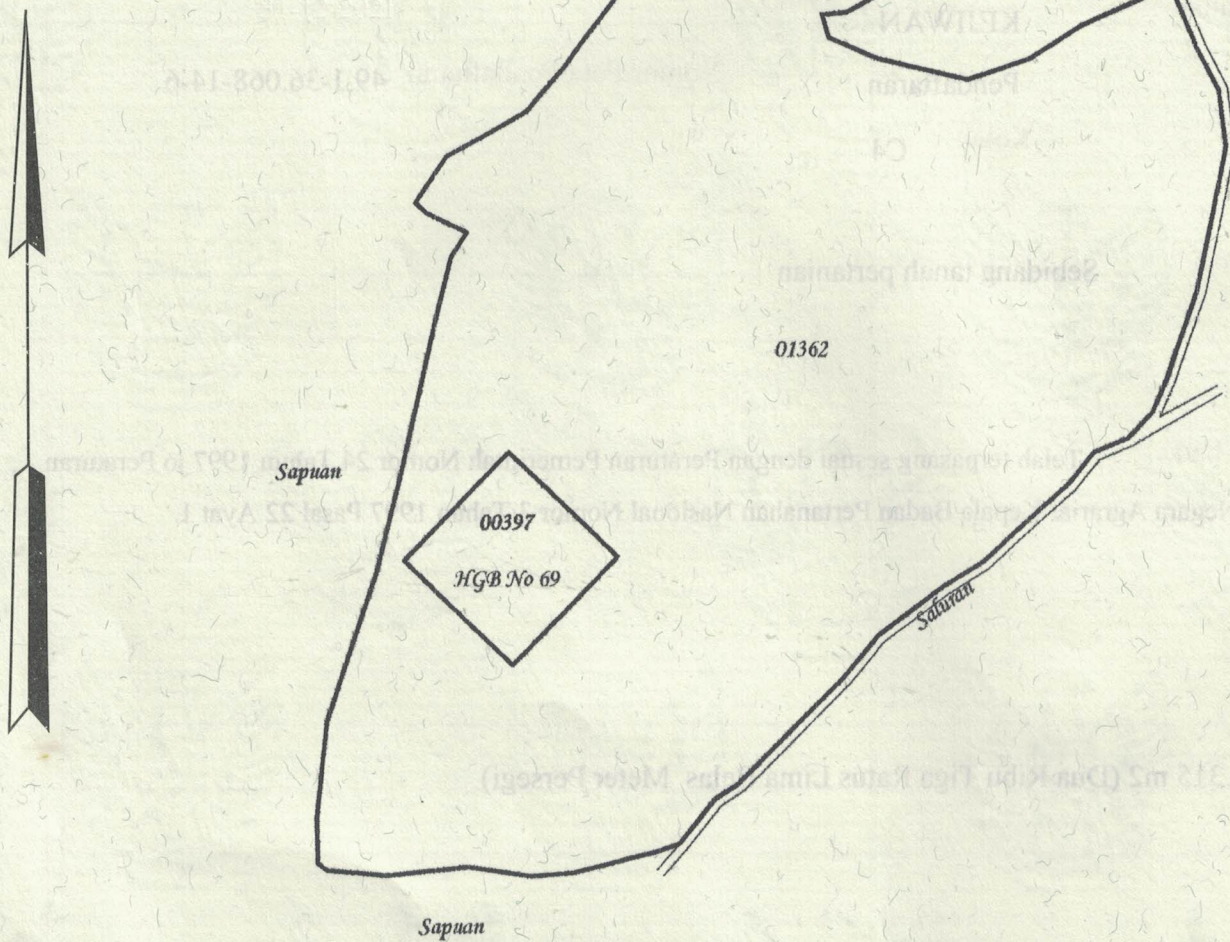

Keadaan Tanah : Sebidang tanah pertanian

Tanda-tanda batas : Telah terpasang sesuai dengan Peraturan Pemerintah Nomor 24 Tahun 1997 jo Peraturan Menteri Negara Agraria/ Kepala Badan Pertanahan Nasional Nomor 3 Tahun 1997 Pasal 22 Ayat 1.

Luas : 2.315 m2 (Dua Ribu Tiga Ratus Lima Belas Meter Persegi)

Penunjukan dan penetapan batas : Batas-batas ditunjukkan oleh :

One Andang Wardoyo (pemohon/ kuasa pemohon) dan disetujui oleh pihak-pihak berbatasan.

Ditetapkan dan diukur oleh Dinta Avrila Pinandita.

SKALA 1 :

Koordinat Titik Tengah : X=244761.9661 Y=689322.7497

PENJELASAN : batas tanah ini