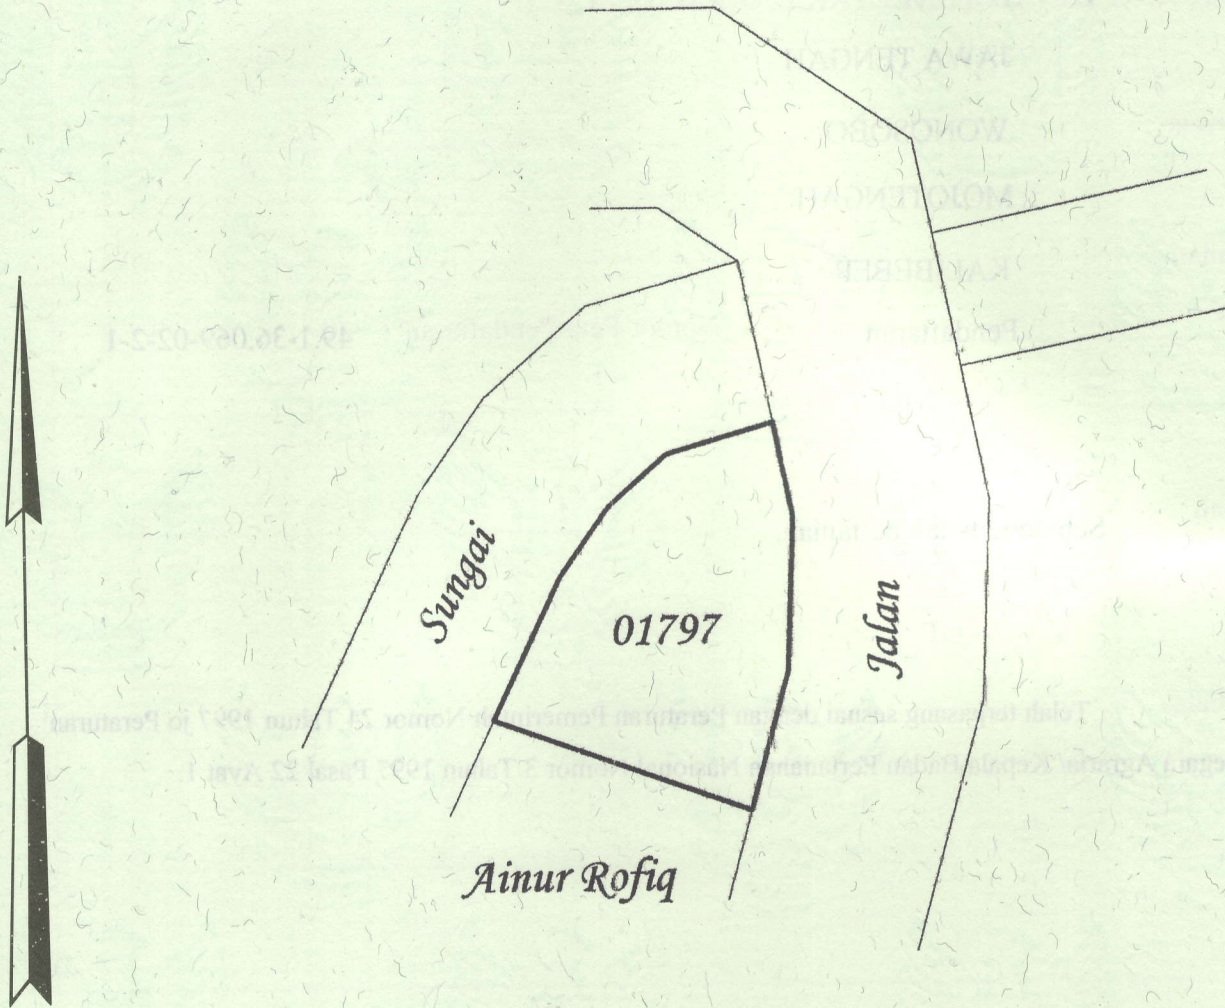

Luas : 80 m2 (Delapan Puluh Meter Persegi)

Penunjukan dan penetapan batas : Batas-batas ditunjukkan oleh :

ONE ANDANG WARDOYO (pemohon/ kuasa pemohon) dan disetujui oleh pihak-pihak berbatasan.

Ditetapkan dan diukur oleh Dinta Avrila Pinandita.

SKALA 1 :

Koordinat Titik Tengah : X=244228.4391 Y=690122.7628

PENJELASAN : batas tanah ini