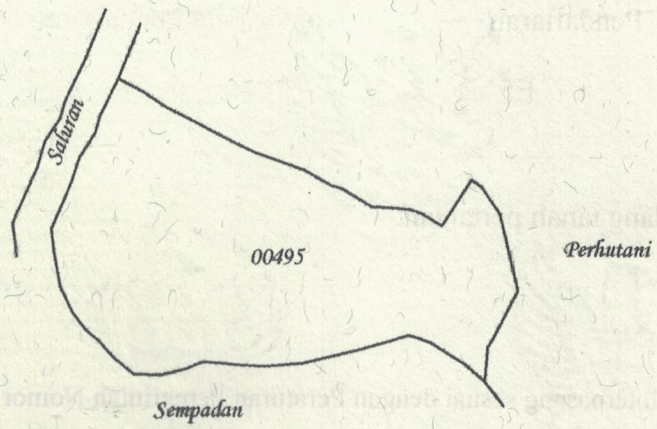

Luas : **1.508 m2 (Seribu Lima Ratus Delapan Meter Persegi)**

Penunjukan dan penetapan batas : **Batas-batas ditunjukkan oleh :**

ONE ANDANG WARDOYO (pemohon/ kuasa pemohon) dan disetujui oleh pihak-pihak berbatasan.

Ditetapkan dan diukur oleh WidodDinta Avrila Pinandita

SKALA 1 :

Koordinat Titik Tengah : $X=250498.8480$ $Y=699443.2677$

PENJELASAN : batas tanah ini