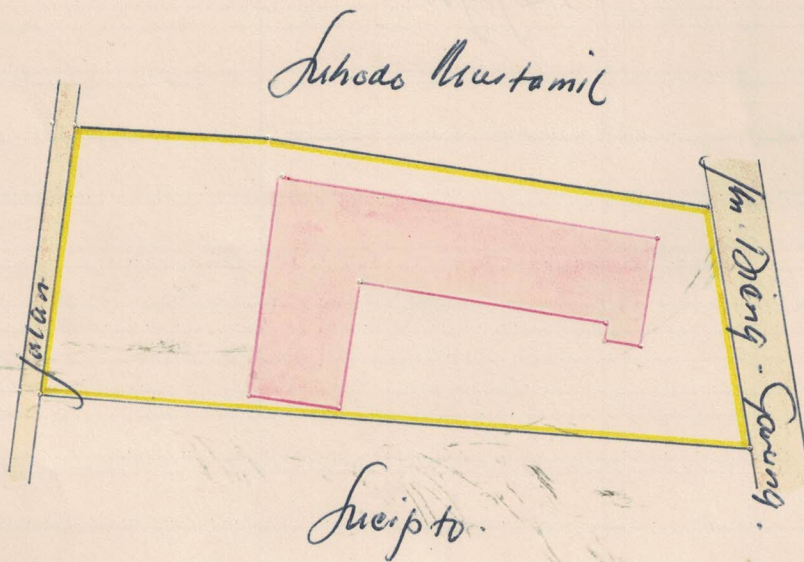

PERBANDINGAN 1 : 500

PENJELASAN :

batas tanah ini