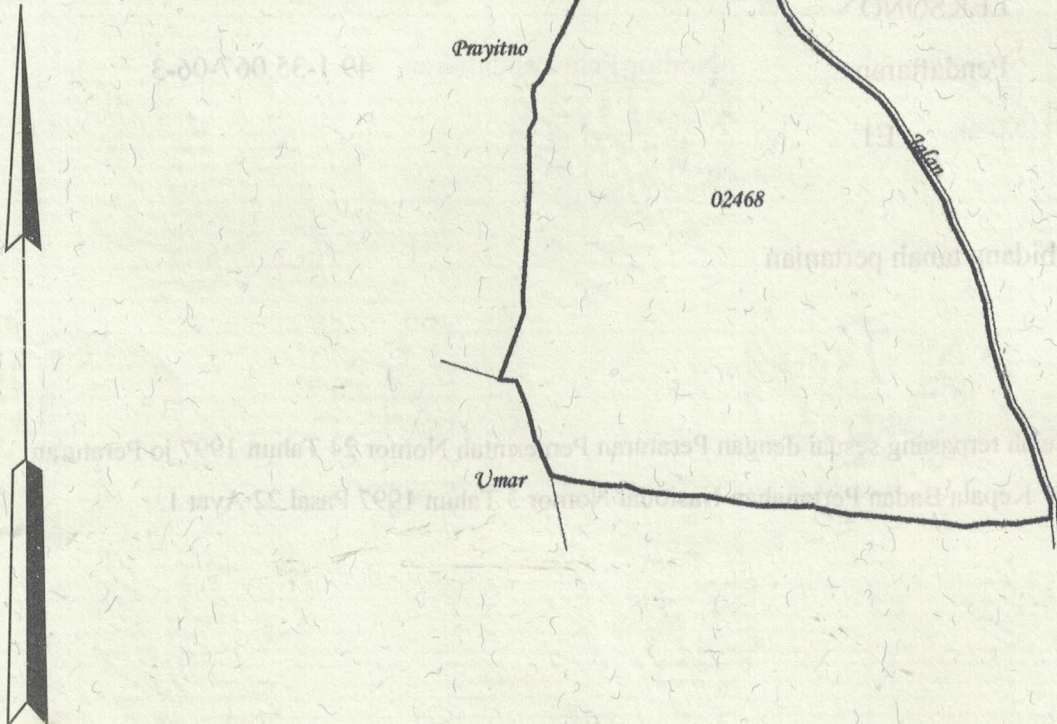

ONE ANDANG WARDOYO (pemohon/ kuasa pemohon) dan disetujui oleh pihak-pihak berbatasan.

Ditetapkan dan diukur oleh Widodo Juniarto, SH

1000

SKALA 1 :

Koordinat Titik Tengah : X=238921.2533 Y=679546.9840

PENJELASAN : batas tanah ini