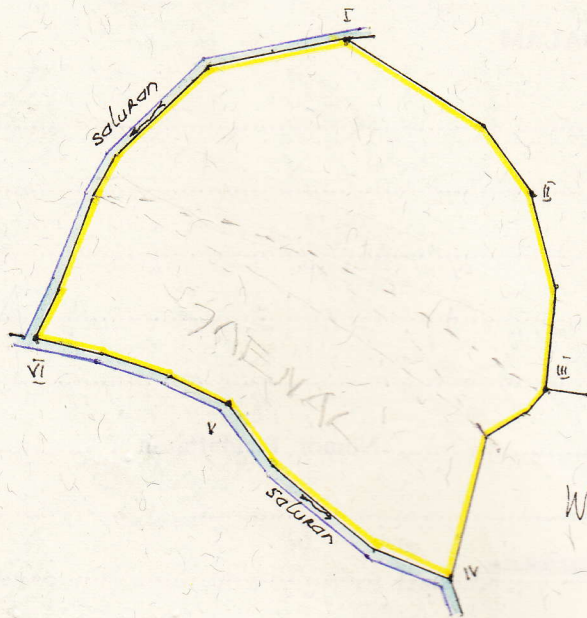

Kecamatan : Selomerto

Desa/Kelurahan : Plobangan

Peta : Lembar : Kotak : Nomor Pendaftaran :

Keadaan Tanah : Sebidang tanah pertanian

Tanda-tanda batas : Patok kayu I s/d VI berdiri diatas batas tidak memenuhi PMA 8 / 1994

Luas : ± 3000 M2 (Tiga ribu meter persegi)

Penunjukan dan penetapan batas : SIGIT PRASOJO

PERBANDINGAN 1 :1000.....

Karto Wikromo

Wiryo

PENJELASAN : batas tanah ini