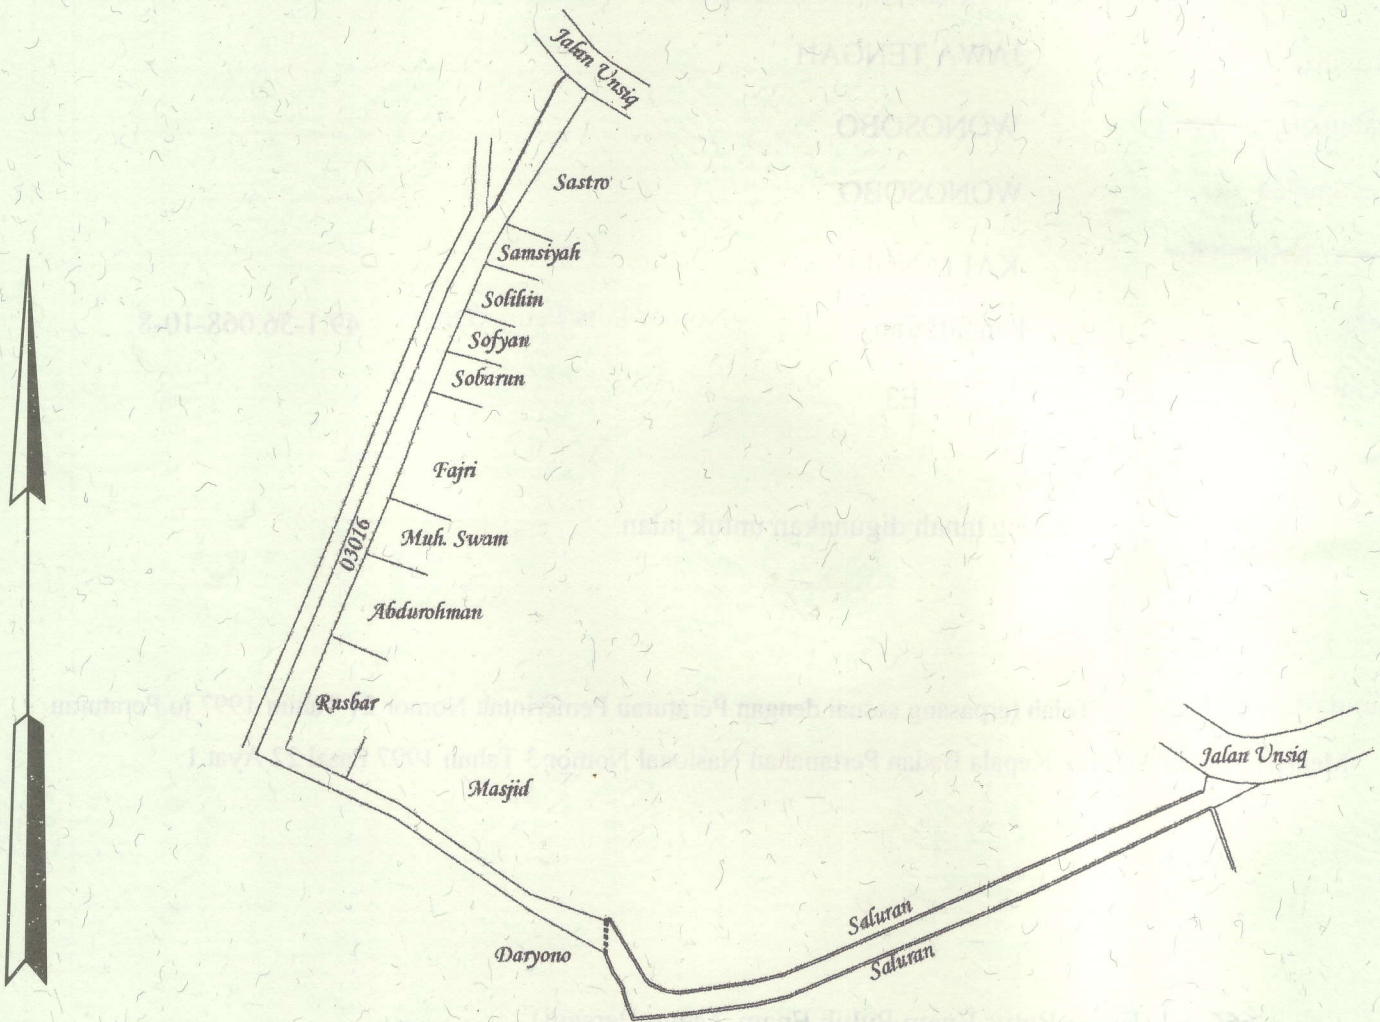

Penunjukan dan penetapan batas : Batas-batas ditunjukkan oleh :

ONE ANDANG WARDOYO (pemohon/ kuasa pemohon) dan disetujui oleh pihak-pihak berbatasan.

Ditetapkan dan diukur oleh : Widodo Juniarto

1000

SKALA 1 :

Koordinat Titik Tengah : $X=244483.8506$ $Y=688270.0982$

PENJELASAN :

batas tanah ini