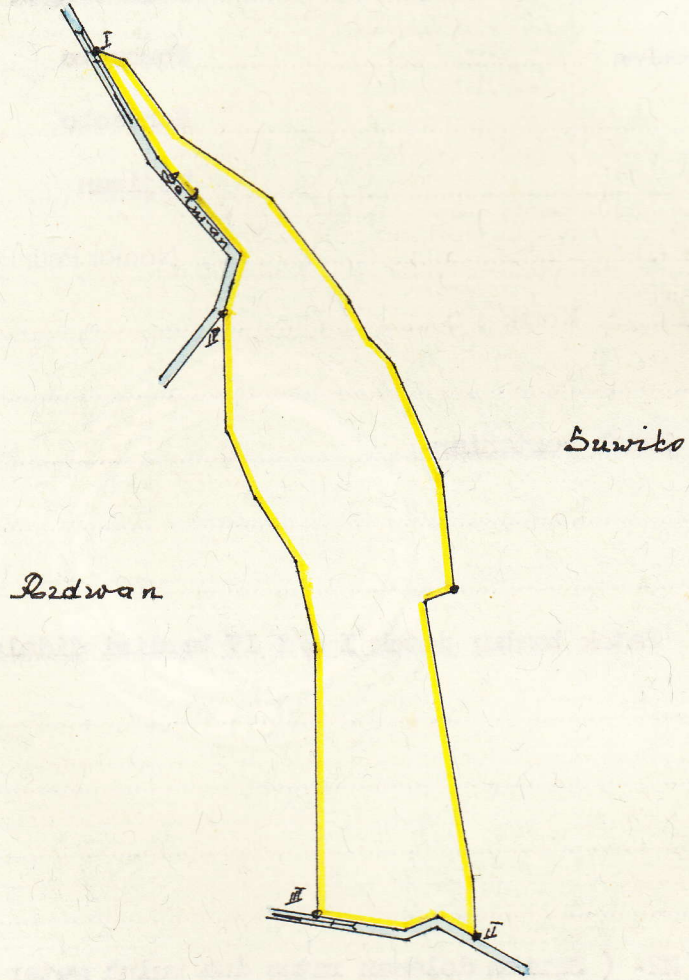

Kabupaten / Kotamadya : Wonosobo

Kecamatan : Wonosobo

Desa / Kelurahan : Kejiwan

Peta : Nomor Peta Pendaftaran

Lembar : Kotak

Kedaaan Tanah : Tanah pertanian.

Tanda-tanda batas : Patok bambu patok I s/d IV berdiri didalam batas.

Luas : ± 1820 M2. (Seribu delapan ratus dua puluh meter persegi).-

Penunjukan dan penetapan batas : batas-2 ditunjukkan oleh :Rp.SUDJADI.-

SKALA 1 : 1000.....

20001 MA

PENJELASAN : batas tanah ini

20001 MA