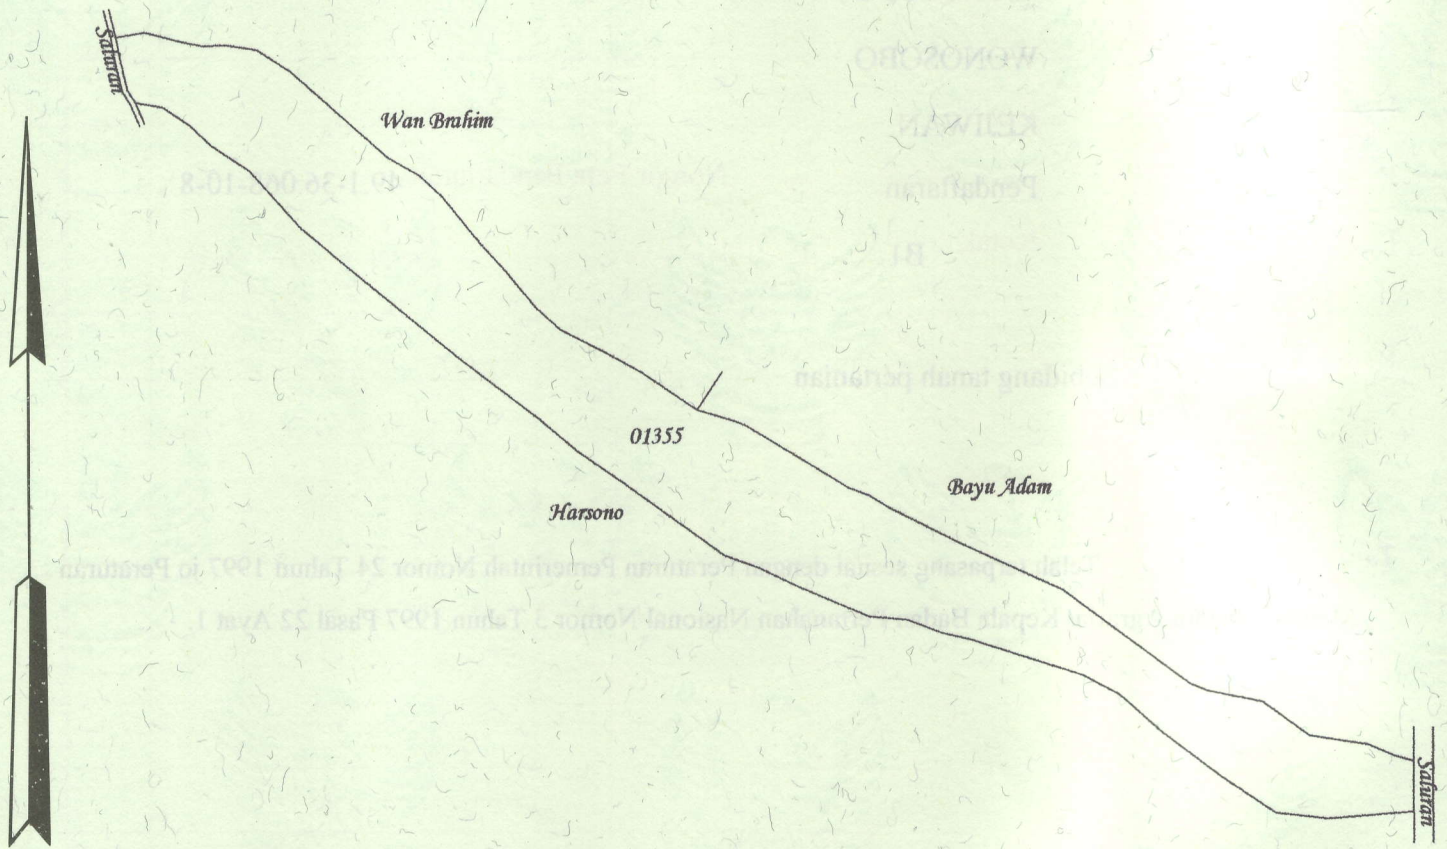

ONE ANDANG WARDOYO (pemohon/ kuasa pemohon) dan disetujui oleh pihak-pihak berbatasan.

Ditetapkan dan diukur oleh Dinta Avrila Pinandita.

SKALA 1 : 1000

Koordinat Titik Tengah : $X=244117.3214$ $Y=688066.9200$

PENJELASAN : batas tanah ini