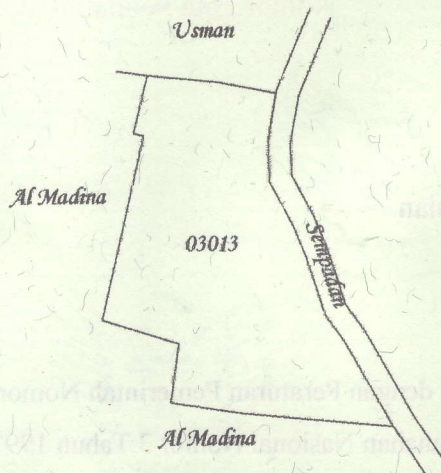

AAS309936

1	2	5	0	9	1	8	4	0	0	0	4	8
---	---	---	---	---	---	---	---	---	---	---	---	---

DAFTAR ISIAN 207

NIB : 11250918.03013

SURAT UKUR

Nomor : 00906/Kalianget/2021

SEBIDANG TANAH TERLETAK DALAM

- Provinsi : **JAWA TENGAH**
- Kabupaten / Kota : **WONOSOBO**
- Kecamatan : **WONOSOBO**
- Desa / Kelurahan : **KALIANGET**
- Peta : Pendaftaran Nomor Peta Pendaftaran : **49.1-36.068-10-9**
- Lembar : Kotak : **E2**

Luas : **987 m2 (Sembilan Ratus Delapan Puluh Meter Persegi)**

Penunjukan dan penetapan batas : **Batas-batas ditunjukkan oleh :**

ONE ANDANG WARDOYO (pemohon/ kuasa pemohon) dan disetujui oleh pihak-pihak berbatasan.

Ditetapkan dan diukur oleh Dinta Avrila Pinandita.

1000

SKALA 1 :

Koordinat Titik Tengah : $X=244927.1438$ $Y=688152.6291$