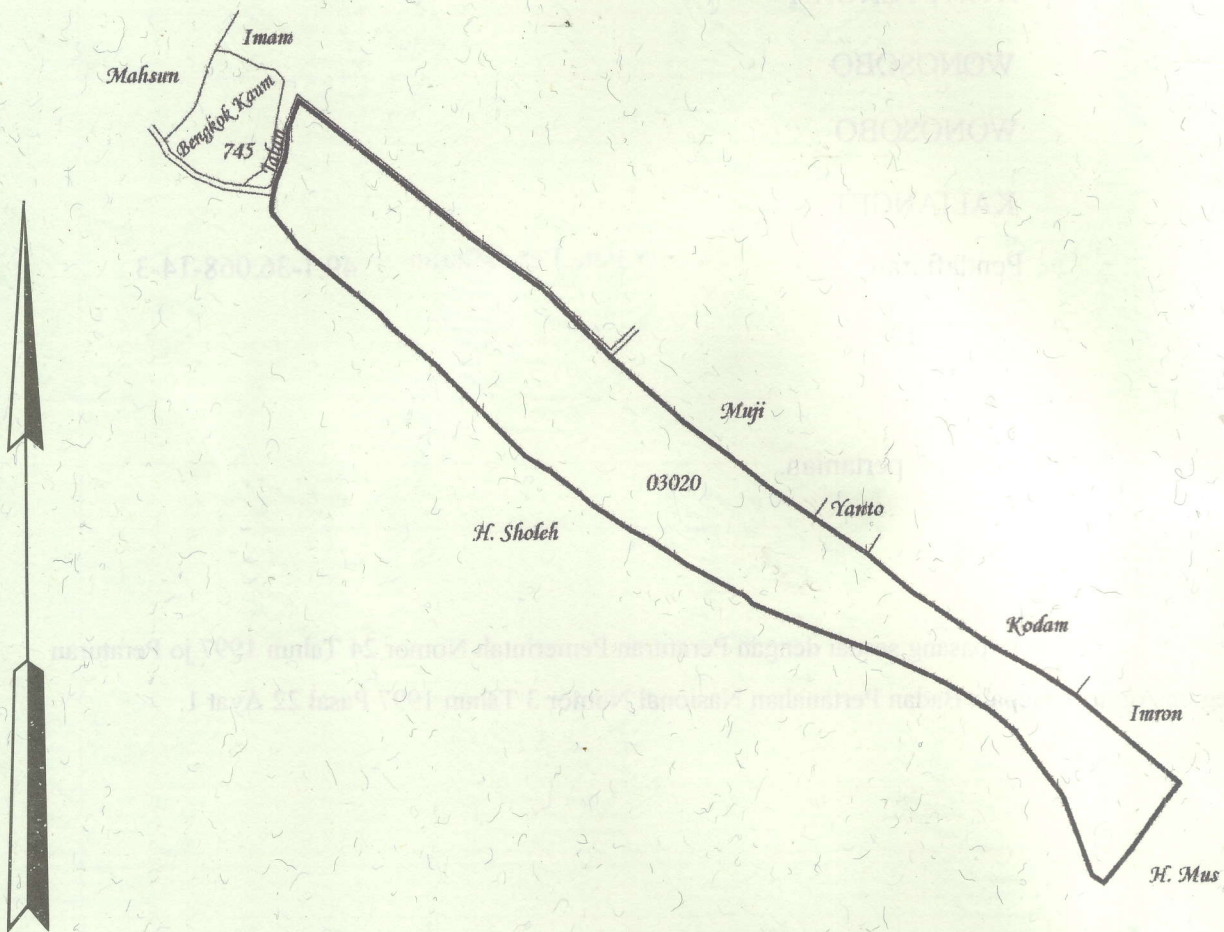

Tanda-tanda batas : **Telah terpasang sesuai dengan Peraturan Pemerintah Nomor 24 Tahun 1997 jo Peraturan**

Menteri Negara Agraria/ Kepala Badan Pertanahan Nasional Nomor 3 Tahun 1997 Pasal 22 Ayat 1.

Luas : **1.952 m2 (Seribu Sembilan Ratus Lima Puluh Dua Meter Persegi)**

Penunjukan dan penetapan batas : **Batas-batas ditunjukkan oleh :**

ONE ANDANG WARDOYO (pemohon/ kuasa pemohon) dan disetujui oleh pihak-pihak berbatasan.

Ditetapkan dan diukur oleh Dinta Avrila Pinandita

1000

SKALA 1 :

Koordinat Titik Tengah : $X=244889.9761$ $Y=688697.9521$

PENJELASAN :

batas tanah ini