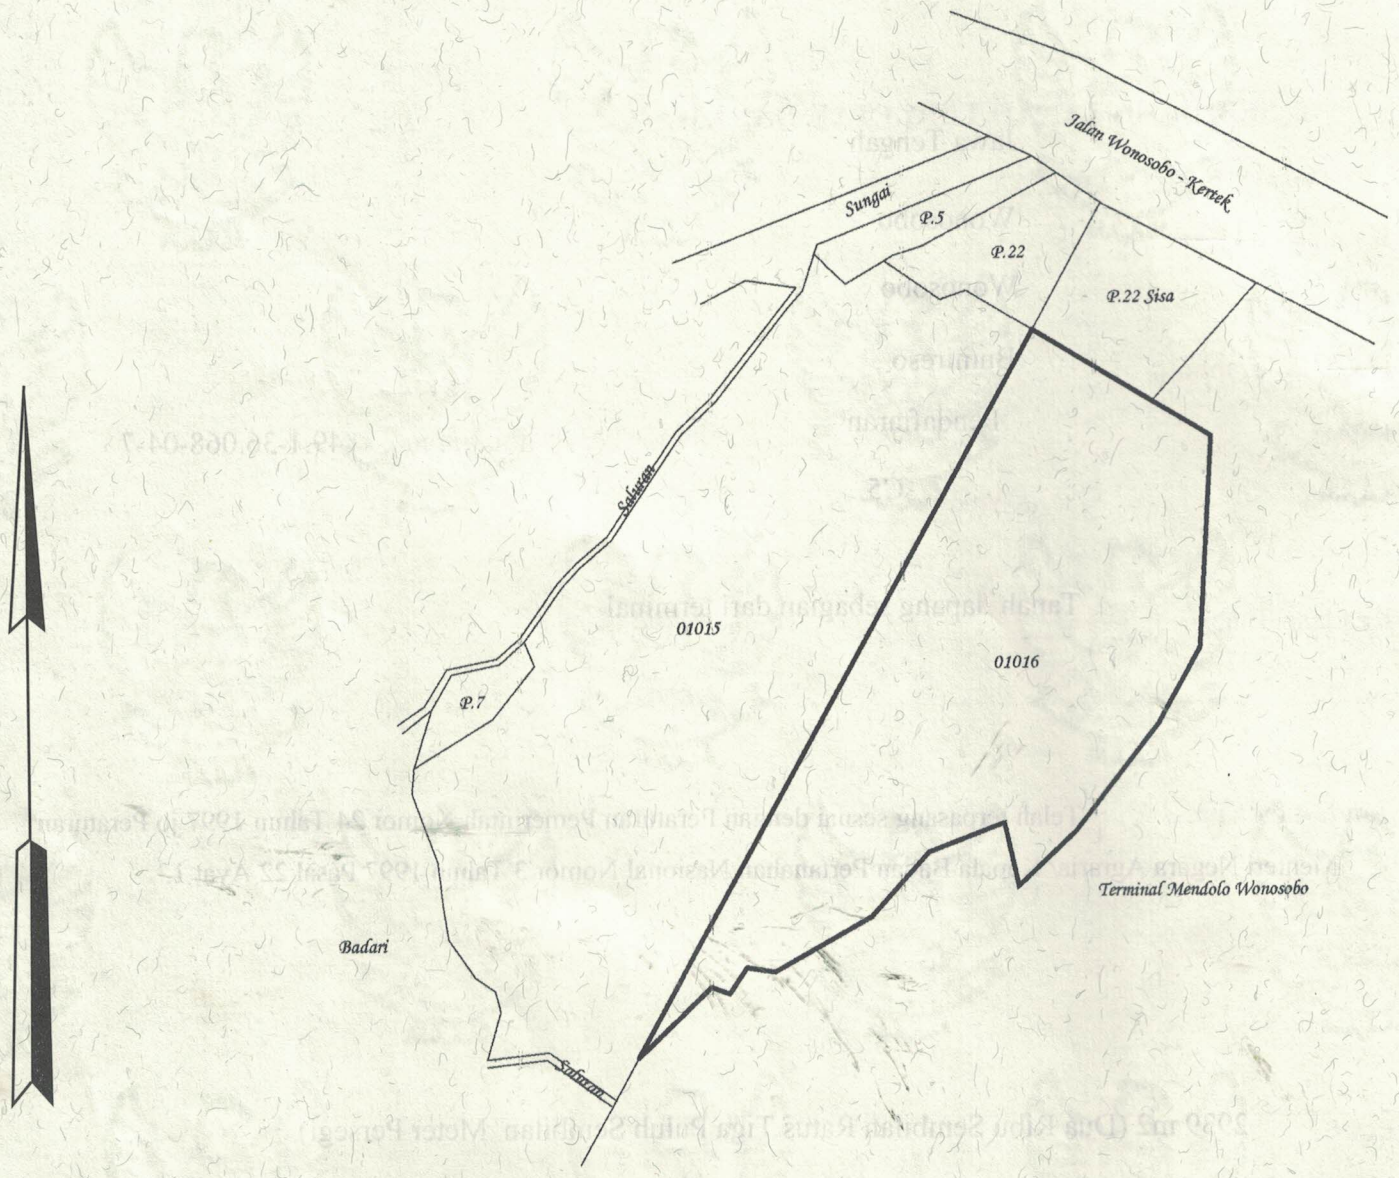

SKALA 1 : 1000

Koordinat Titik Tengah : X=246793.766 Y=685402.671

PENJELASAN : ..... **batas tanah ini**