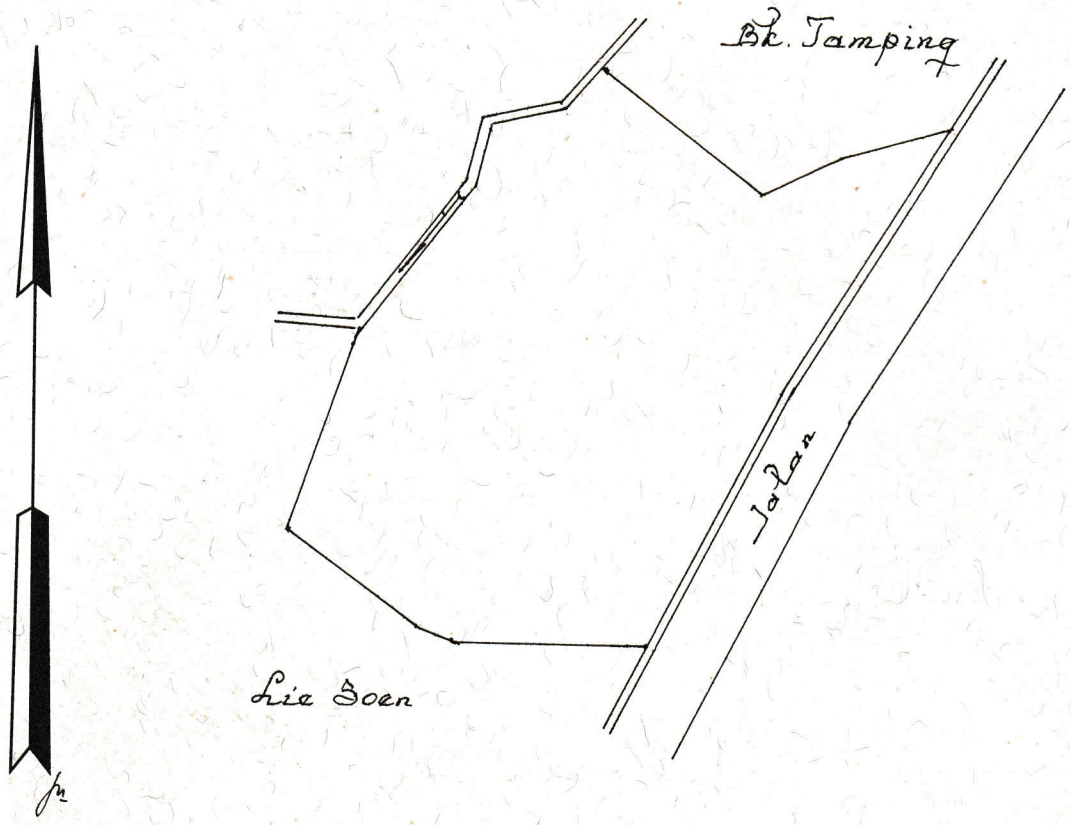

Kecamatan : Wonosobo

Desa / Kelurahan : Bunireso

Peta : Nomor Peta Pendaftaran :

Lembar : Kotak :

Kedaaan Tanah : Tanah pertanian; (Pengkok Bayan Kaum.)

Tanda-tanda batas : Patok bambu;

Luas : ± 3660 M2. ( Tiga ribu enam ratus enam puluh meter persegi )

Penunjukan dan penetapan batas : batas-2 ditunjukkan oleh :Bp. ZUBAIDI.

SKALA 1 : .....1000.....

SECRET MA

PENJELASAN : ..... batas tanah ini

SECRET MA