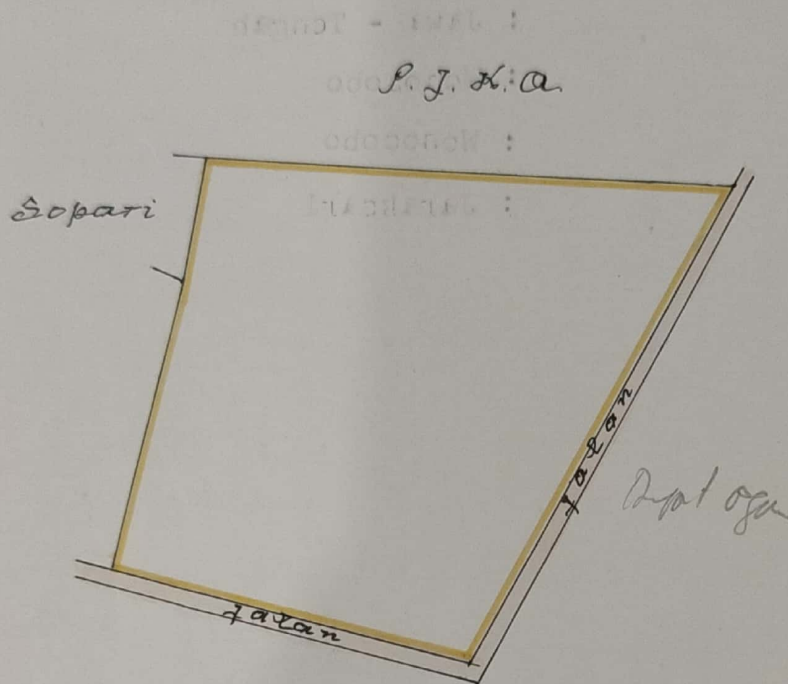

PERBANDINGAN 1 : 1000

Be kelayan mungkin ditukar — ant. Betengsis ludal

PENJELASAN :

batas tanah ini