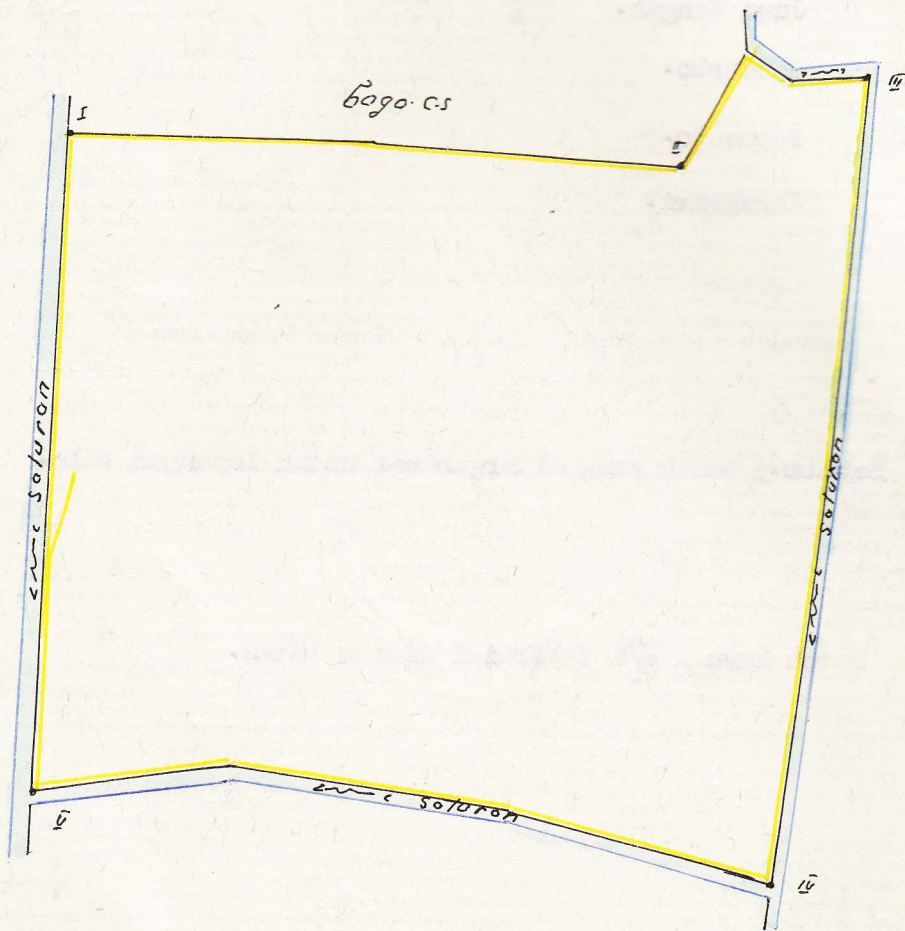

Tanda tanda batas : Patok kayu 1 s/d V berisi di atas batas.

Luas : 1.9220 M2 ( Sembilan ribu dua ratus dua puluh meter persegi ).

Penunjukan dan penetapan batas : WARITO ( KADUS JARAKSARI ).

PERBANDINGAN 1 : ..... 1000