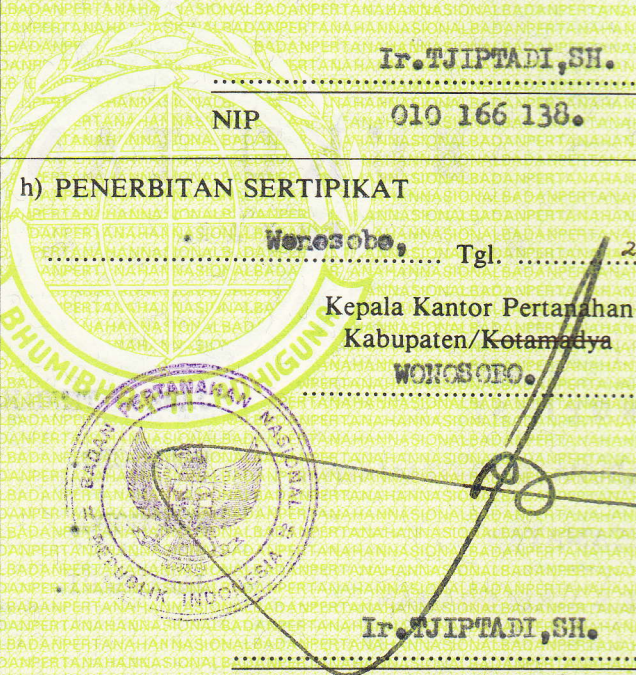

PENDAFTARAN - PERTAMA

Halaman :

a) HAK : PAKAI.
No. : 66
Desa : JARAKSARI.

f) NAMA PEMEGANG HAK
= PEMERINTAH DESA JARAKSARI =

b) NAMA JALAN/PERSIL
Ilek Teong / Sawah

g) PEMBUKUAN
Wonosobo, Tgl. 25 - 11 - 1997

c) ASAL PERSIL
1. Konversi Ilek yasan
C. L.P. 82.S.IV.
2. Pemberian hak
3. Pemisahan
4. Penggabungan

Kepala Kantor Pertanahan
Kabupaten/Kotamadya
WONOSODO.
ttd.
Ir. TJIPTADI, SH.
NIP 010 166 138.

d) SURAT KEPUTUSAN
Uang pemasukan/biaya administrasi
Lamanya hak berlaku
Berakhirnya hak
Tgl.

h) PENERBITAN SERTIPIKAT
Wonosobo, Tgl. 25 - 11 - 1997
Kepala Kantor Pertanahan
Kabupaten/Kotamadya
WONOSODO.
Ir. TJIPTADI, SH.
NIP 010 166 138.

e) SURAT UKUR
GAMBAR SITUASI
Tgl. : 14 - 10 - 1997.
No. : 1837/TPH/1997.
Luas : ± 3.680.M2.

i) PENUNJUK