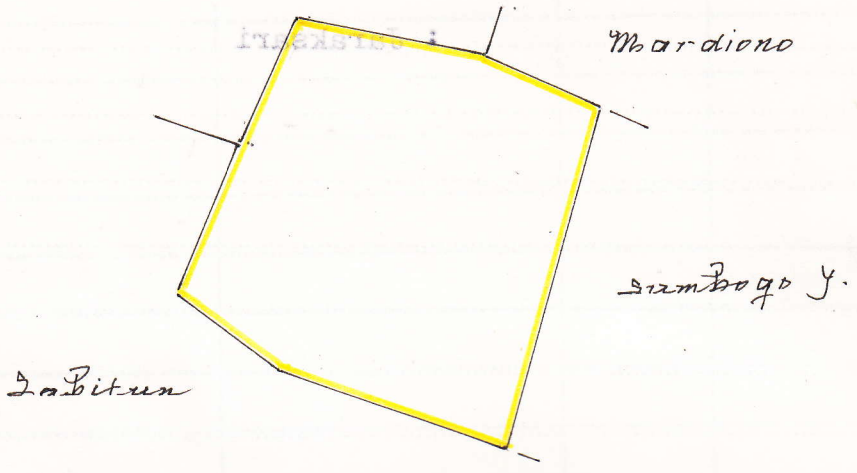

PERBANDINGAN 1 : 1000.....

80 1559

SURAT UKUR \ a - a.

: Jawa - Tengah

: Wonorejo

Hidjo Mardiono

Handwritten signature or initials.

± 2080 ms. (dua ribu delapan puluh meter persegi) -

Bl. M. H. S.

PENJELASAN :   batas tanah ini