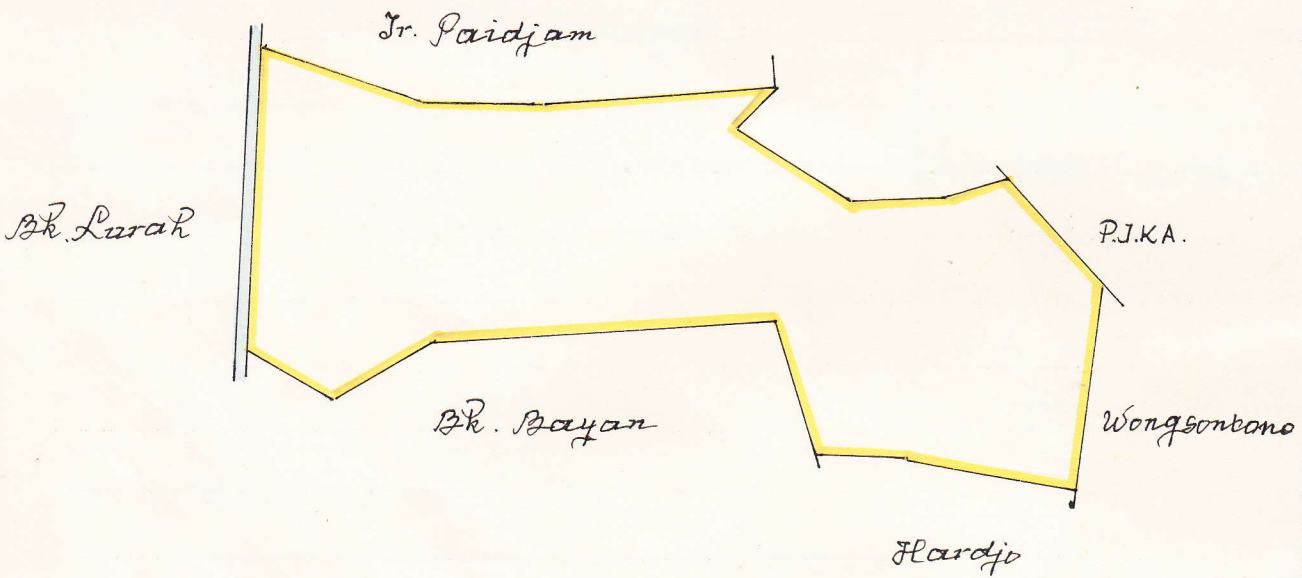

Desa : Jaraksari

Lembar : 3 Kotak : d.3 Nomer pendaft. 281

Luas : ± 3200 m².

Penunjukan dan penetapan batas :

PERBANDINGAN 1 : 1000

Bk. Kadus TOS Rejo.

REKORD TANAH

REKORD TANAH