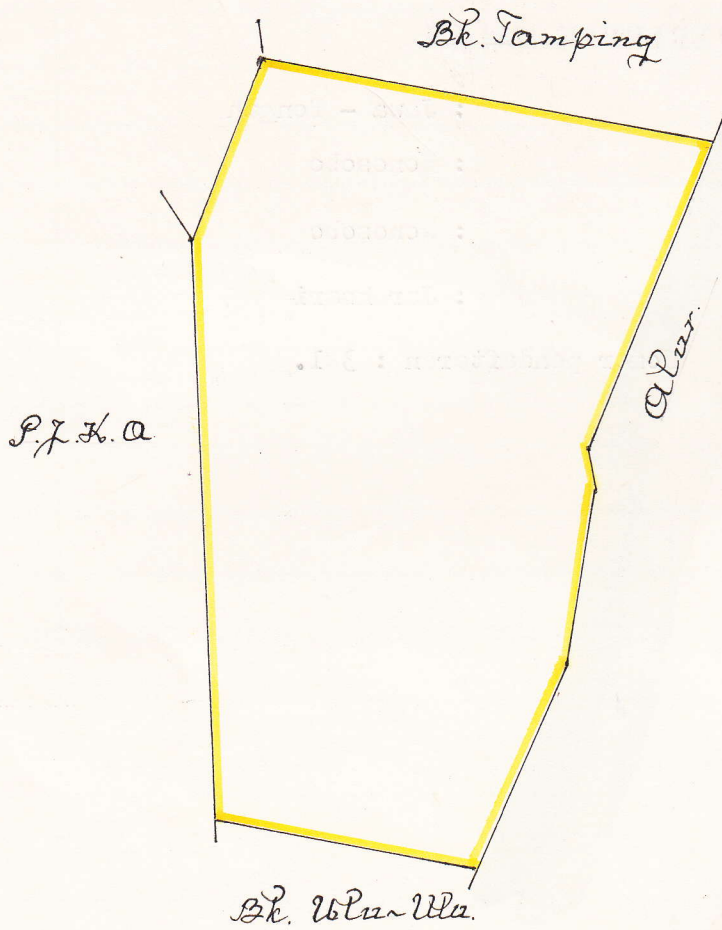

Desa : Jaraksari

Lembar : 4; Kotak d.4; Nomer pendaftaran : 321.

Luas : ± 6050 m².

Penunjukan dan penetapan batas :

Bk. Bar Jandarak

PENJELASAN :

batas tanah ini