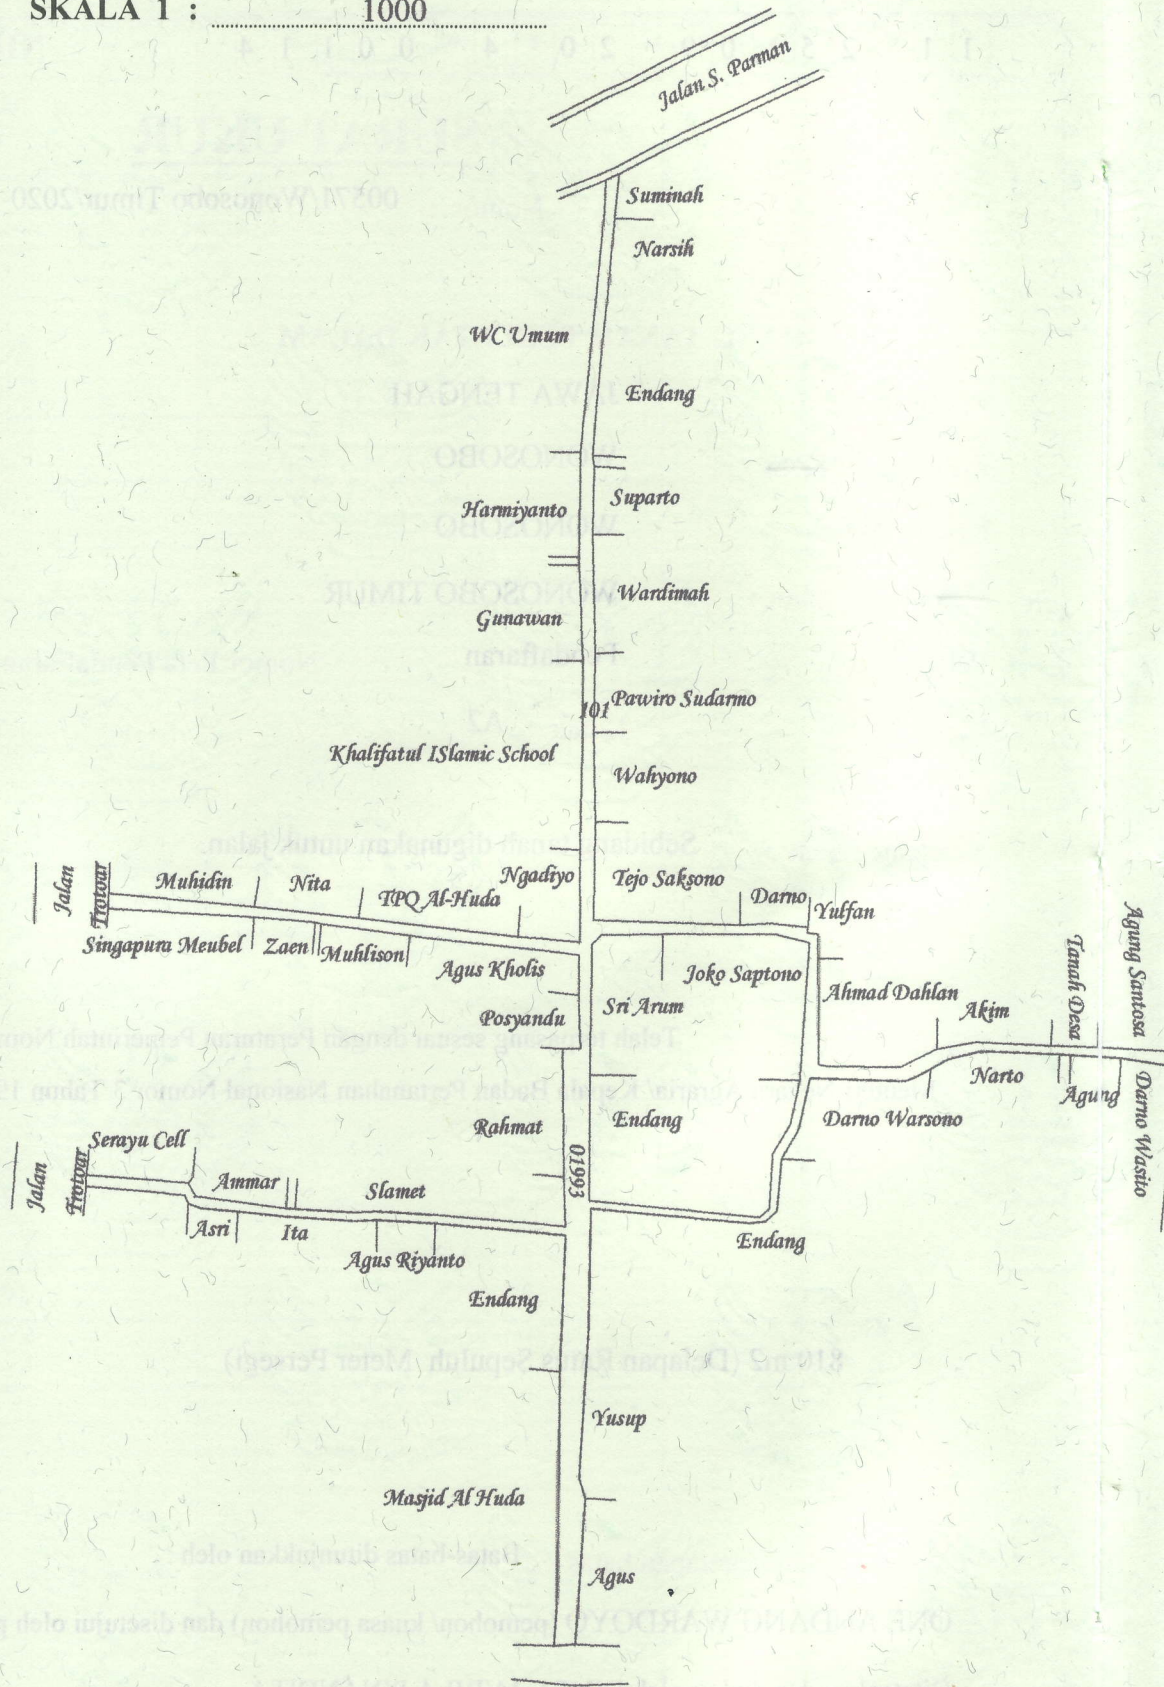

SEBIDANG TANAH TERLETAK DALAM

Provinsi : JAWA TENGAH

Kabupaten / Kota : WONOSOBO

Kecamatan : WONOSOBO

Desa / Kelurahan : WONOSOBÒ TIMUR

Peta : Pendaftaran Nomor Peta Pendaftaran : 49.1-36.068-06-3

Lembar : Kotak : A2

Ditetapkan dan diukur oleh DINTA AVRILA PINANDITA.

SKALA 1 : 1000

Koordinat Titik Tengah : $X=244511.0149$ $Y=685610.3610$

PENJELASAN : batas tanah ini