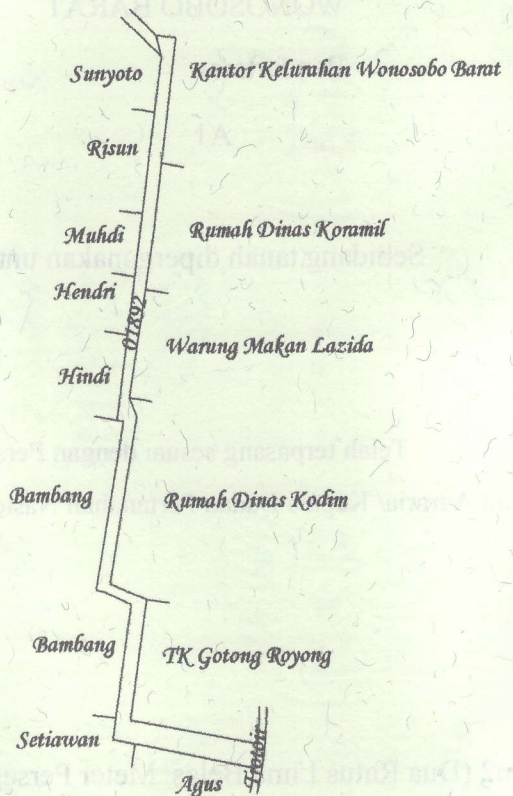

Luas : **215 m2 (Dua Ratus Lima Belas Meter Persegi)**

Penunjukan dan penetapan batas : **Batas-batas ditunjukkan oleh**

ONE ANDANG WARDOYO (pemohon/ kuasa pemohon) dan disetujui oleh pihak-pihak berbatasan.

Ditetapkan dan diukur oleh WAHYU WILUJENG.

SKALA 1 : 1000

Koordinat Titik Tengah : $X=244080.4281$ $Y=686059.5737$

PENJELASAN : batas tanah ini