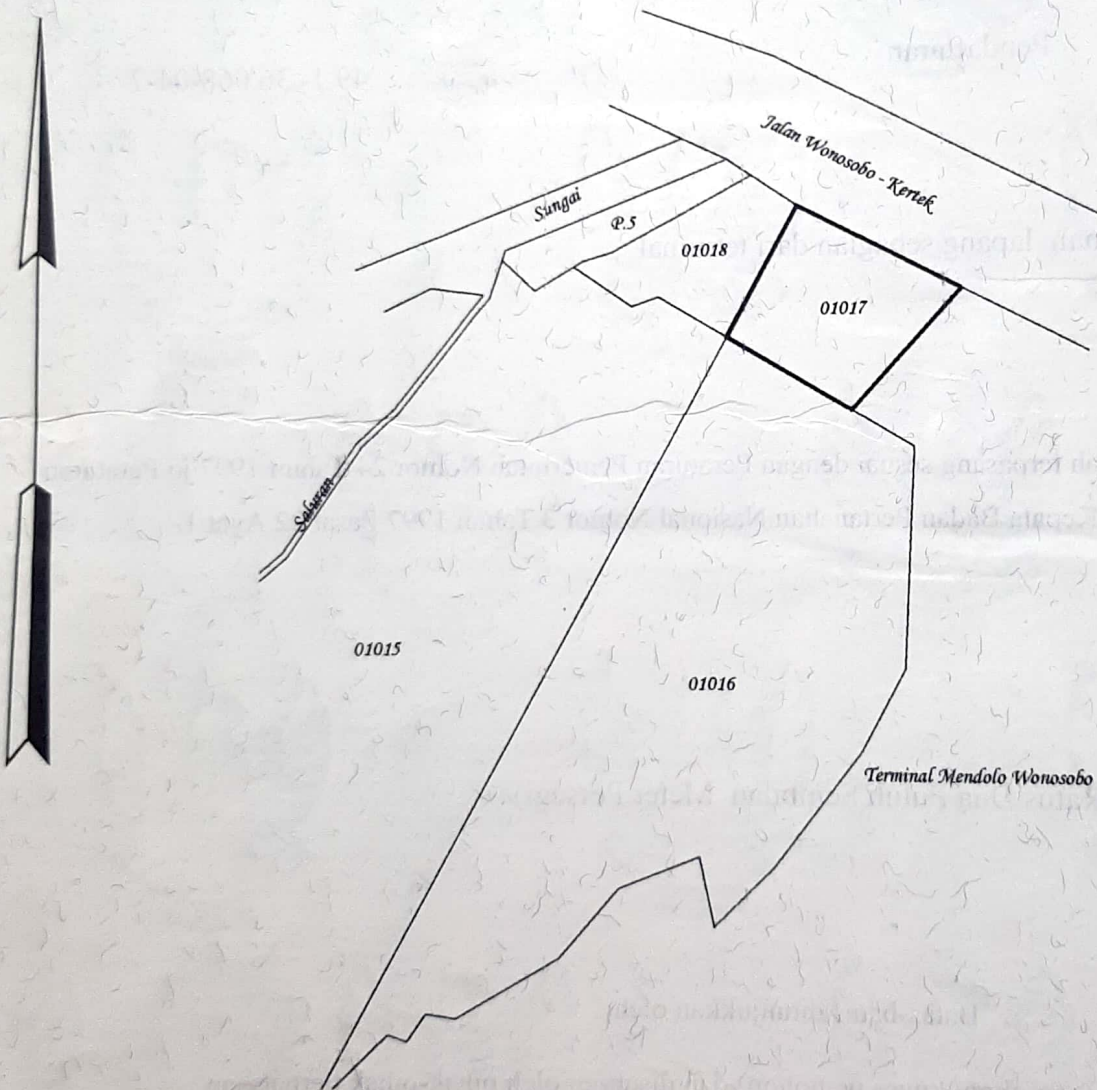

Tanda-tanda batas :

Telah terpasang sesuai dengan Peraturan Pemerintah Nomor 24 Tahun 1997 jo Peraturan

Menteri Negara Agraria/ Kepala Badan Pertanahan Nasional Nomor 3 Tahun 1997 Pasal 22 Ayat 1.

Luas :

429 m2 (Empat Ratus Dua Puluh Sembilan Meter Persegi)

Penunjukan dan penetapan batas :

Batas-batas ditunjukkan oleh :

MUHAMMAD ZUHRI (pemohon/ kuasa pemohon) dan disetujui oleh pihak-pihak berbatasan

Ditetapkan dan diukur oleh **SUNARYO, SH**

SKALA 1 : 1000

Koordinat Titik Tengah : $X=246811.2372$ $Y=685451.2656$

PENJELASAN : batas tanah ini