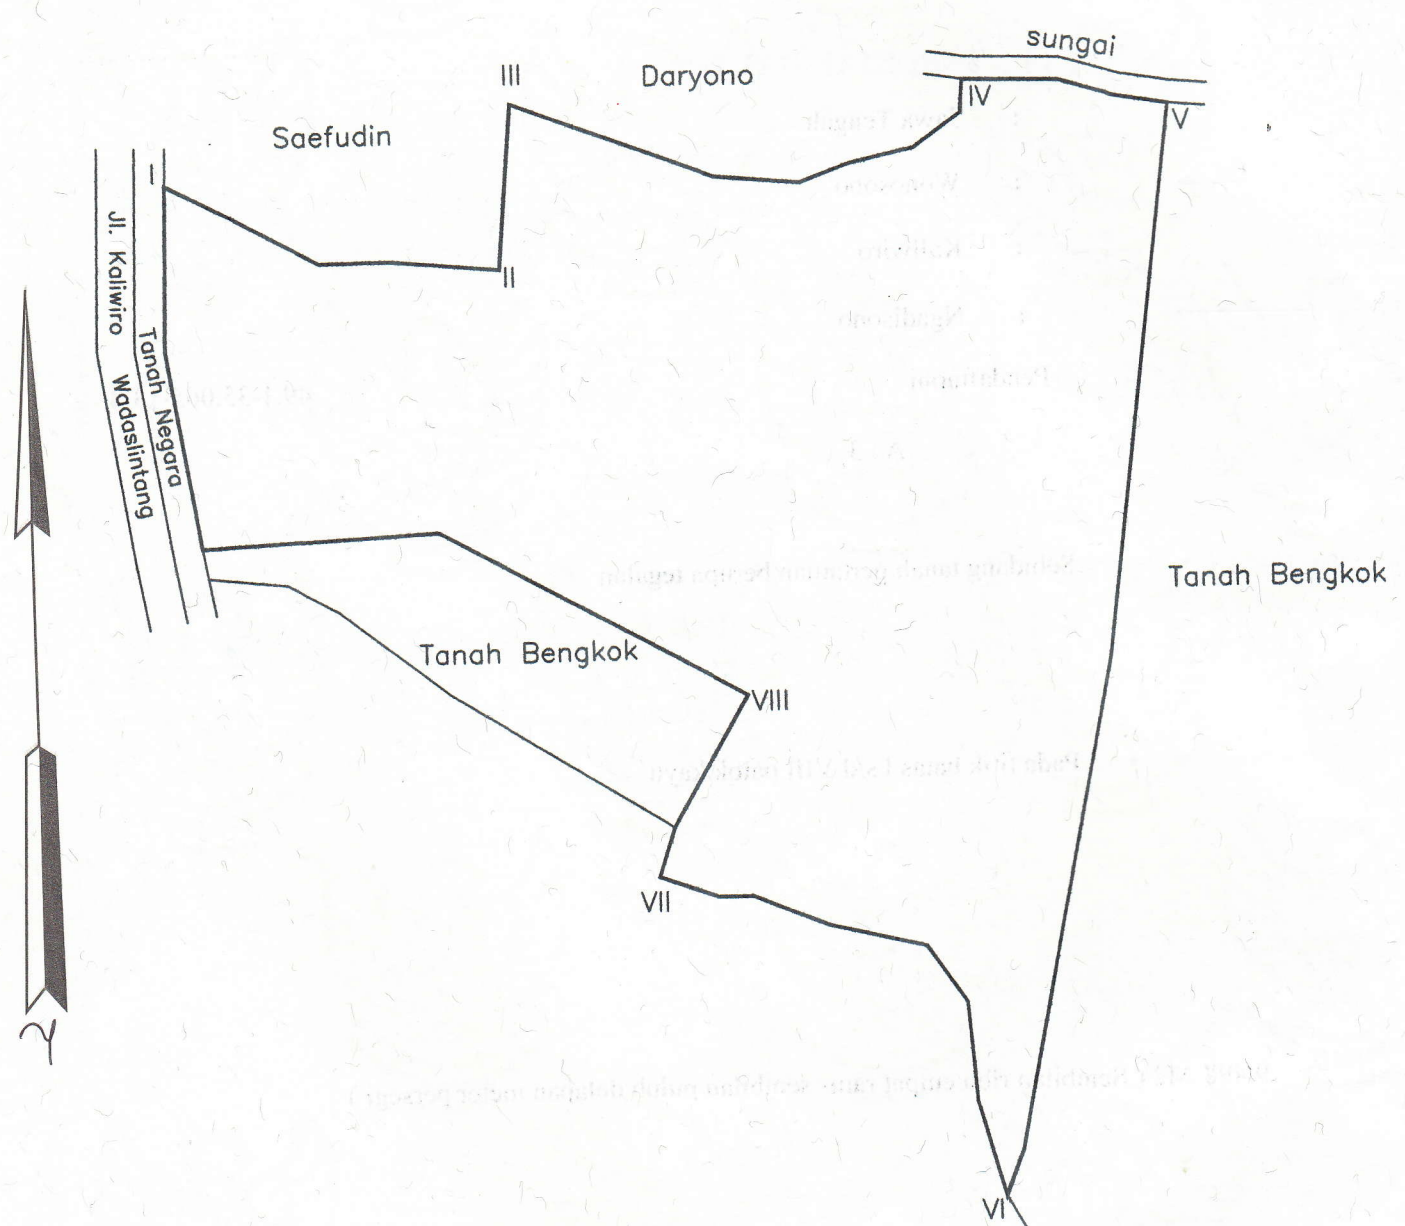

Kabupaten / Kota : Wonosobo

Kecamatan : Kaliwiro

Desa / Kelurahan : Ngadisono

Peta : Pendaftaran

Nomor Peta Pendaftaran : 49.1-35.065-13-4

Lembar : Kotak : A.3

Kedadaan Tanah : Sebidang tanah pertanian berupa tegalan

Tanda-tanda batas : Pada titik batas 1 s/d VIII patok kayu

SEMBILAN RIBU EMPAT RATUS SEMBILAN PULUH DELAPAN METER PERSEGI

Luas : 9.498 M2 (Sembilan ribu empat ratus sembilan puluh delapan meter persegi)

Penunjukan dan penetapan batas : Batas-batas ditunjukkan oleh Sholeh (pemohon/kuasa pemohon) dan disetujui oleh pihak-pihak berbatasan.

Dietapkan dan diukur oleh Sunaryo

SKALA 1 : 1000

PENJELASAN : _____ batas tanah ini