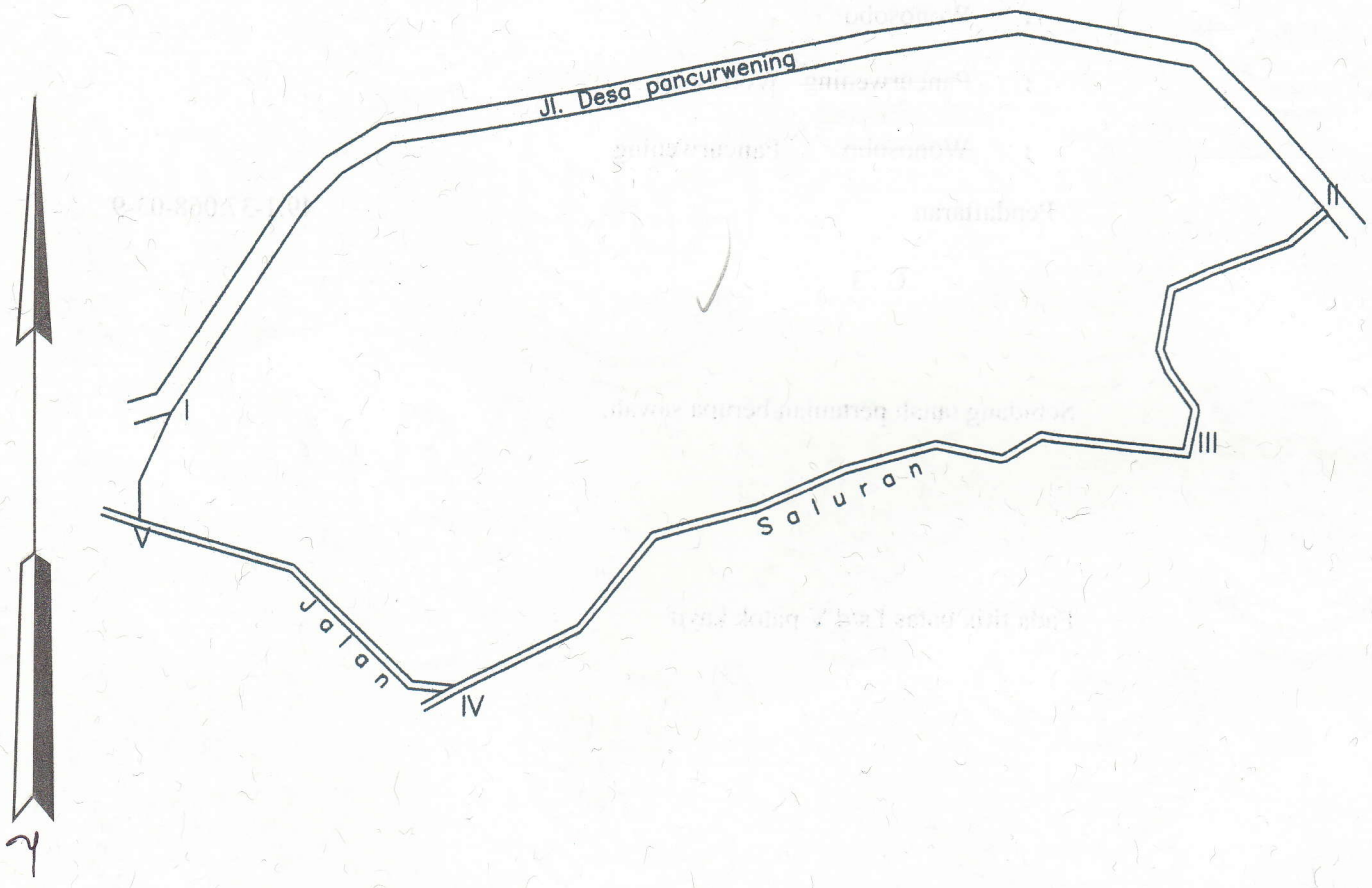

SKALA 1 : 1000

PENJELASAN : ..... **batas tanah ini**