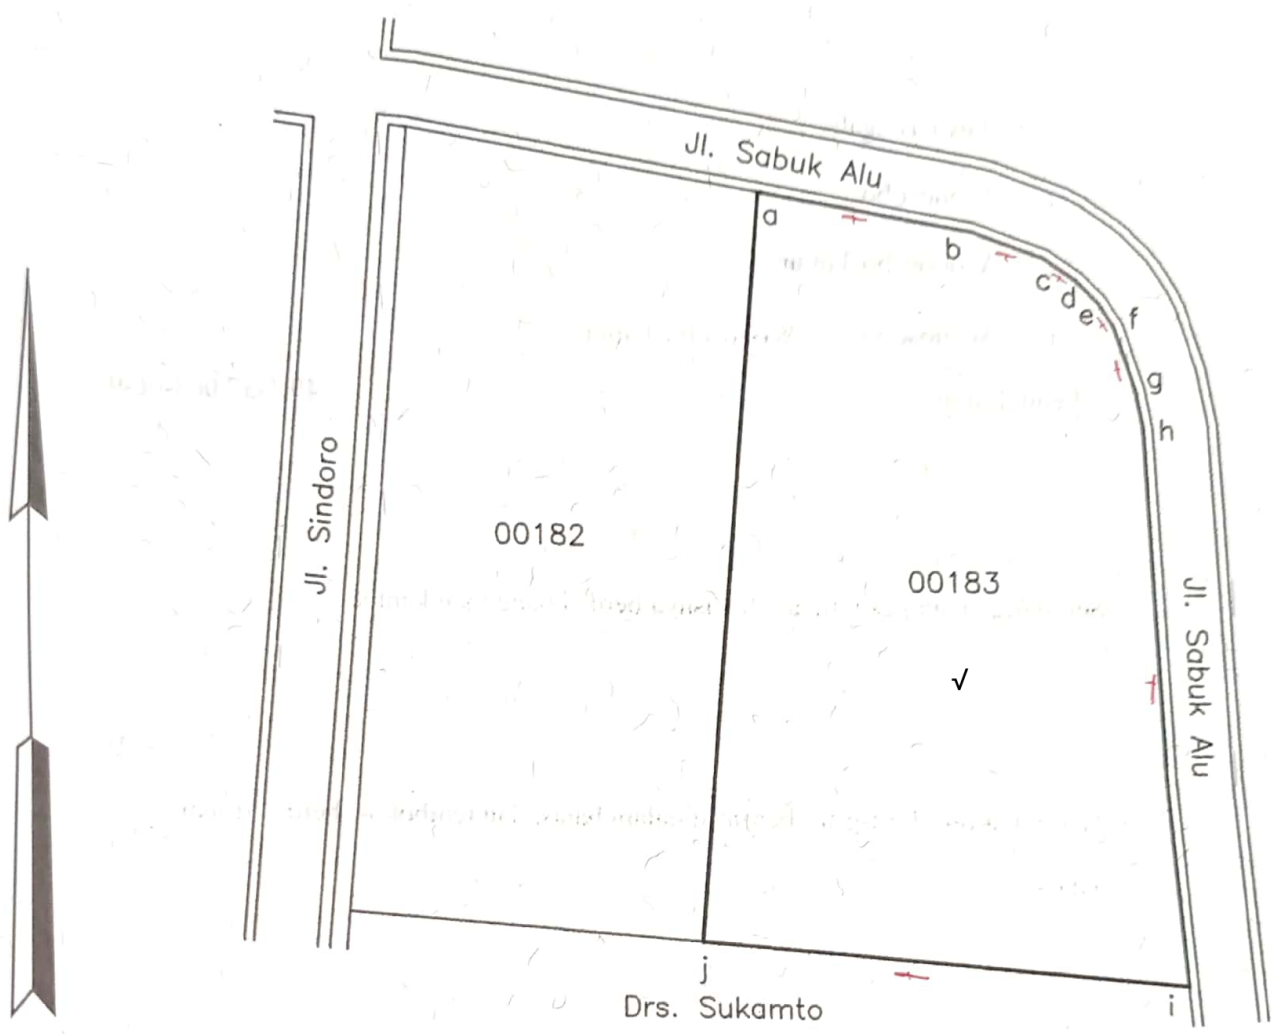

BH 418889

DAFTAR ISIAN 207

11.25.09.20.4.00093

NIB : 11.25.06.18.00183-5
11.25.09.20.00183

SURAT UKUR

Nomor : 207 / Wonosobo Timur / 2010

SEBIDANG TANAH TERLETAK DALAM

Provinsi : Jawa Tengah

Kabupaten / Kota : Wonosobo

Kecamatan : Wonosobo Timur

Desa / Kelurahan : ~~Wonosobo~~ Wonosobo Timur

Peta : Pendaftaran Nomor Peta Pendaftaran : 49.1-37.068-06-9

Lembar : Kotak : C.1

Keadaan Tanah : Sebidang tanah pekarangan di atasnya berdiri bangunan kantor

Tanda-tanda batas : Tembok a-b-c-d-e-f-g-h-i berdiri didalam batas, dan tembok i-j berdiri diluar batas

Luas : 5.058 M2 (Lima ribu lima puluh delapan meter persegi)

Penunjukan dan penetapan batas : Batas-batas ditunjukkan oleh Sholeh (pemohon/kuasa pemohon) dan disetujui oleh pihak-pihak berbatasan.
Ditetapkan dan diukur oleh

SKALA 1 : 1000

PENJELASAN : batas tanah ini