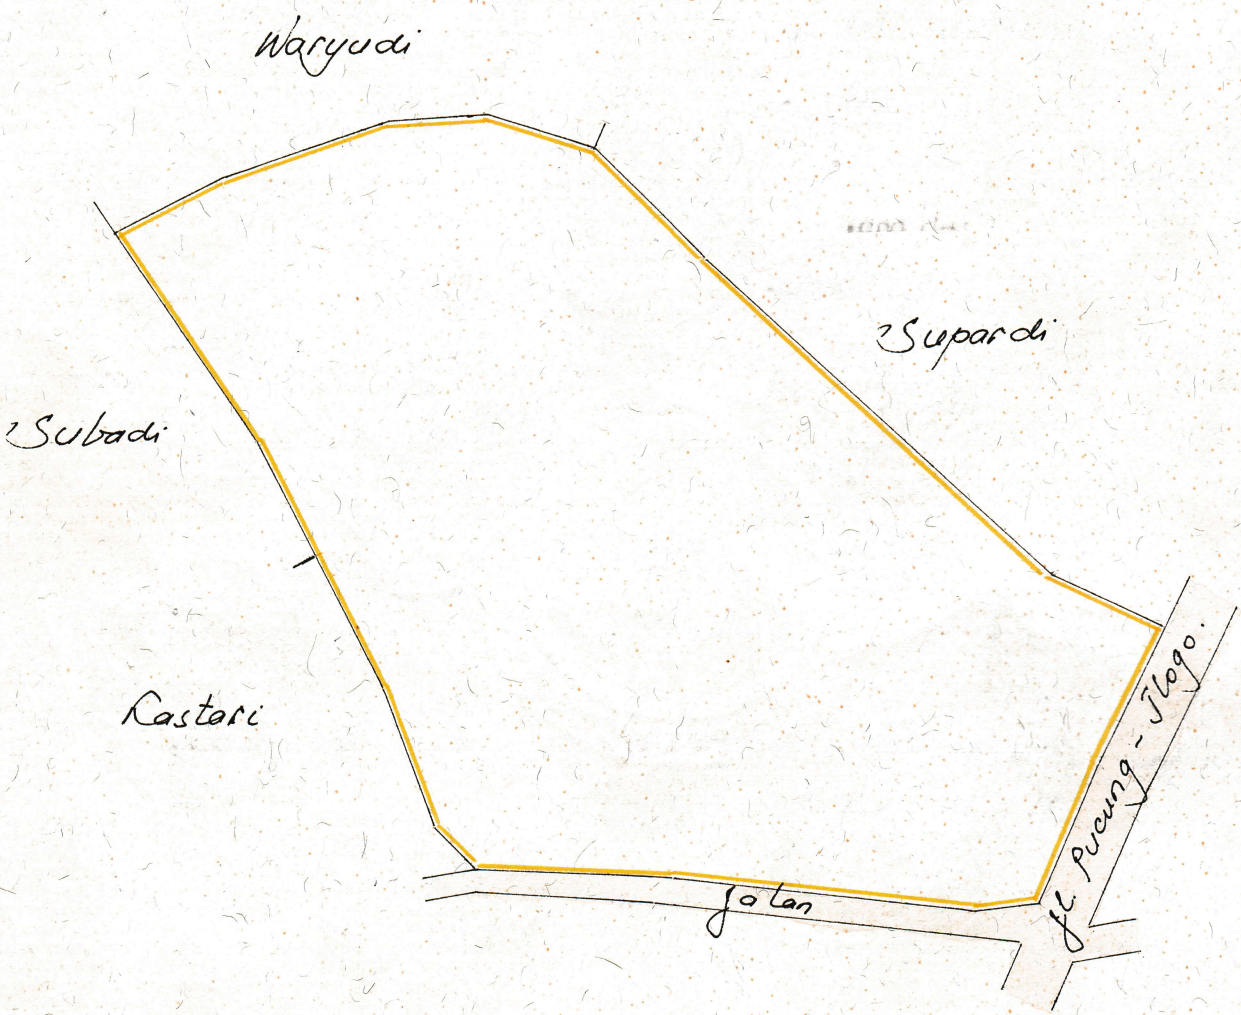

Desa/Kelurahan : Pucung Wetan.

Peta :

Lembar : Kotak : Nomor Pendaftaran :

Kedaaan Tanah : Sebidang tanah pertanian berupa legal

Tanda-tanda batas : Teniri dari patok kayu I s/d VII berdiri diatas batas,
tidak memenuhi PMA 3/1961

Luas : ± 8.250 M2. (Delapan ribu dua ratus lima puluh meter persegi)

Penunjukan dan penetapan batas : Oleh Sutaryo dan Suparil

PERBANDINGAN 1 : 1000

PENJELASAN : batas tanah ini