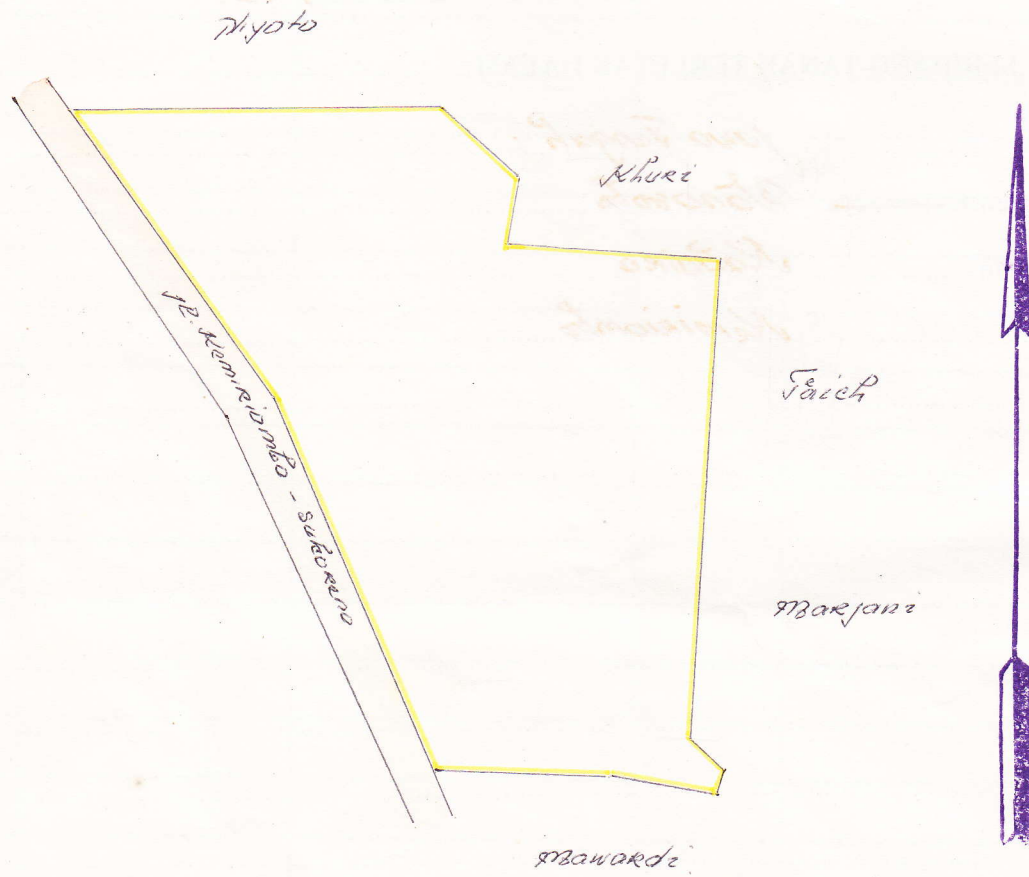

Nomor hak : *P.1*

5390624

Nomor : *113* / 19 *80*

SURAT UKUR *153*.

SEBIDANG TANAH TERLETAK DALAM

Propinsi *Jawa Tengah*
Kabupaten/Kotamadya *Wonorejo*
Kecamatan *Kaliwiro*
Desa *Kemiriombo*

Luas : *± 5.200 m² (lima ribu dua ratus meter persegi)*

Penunjukan dan penetapan batas :

PERBANDINGAN 1 : 1000

PENJELASAN : _____

batas tanah ini

Hal lain-lain :

.....

.....

.....