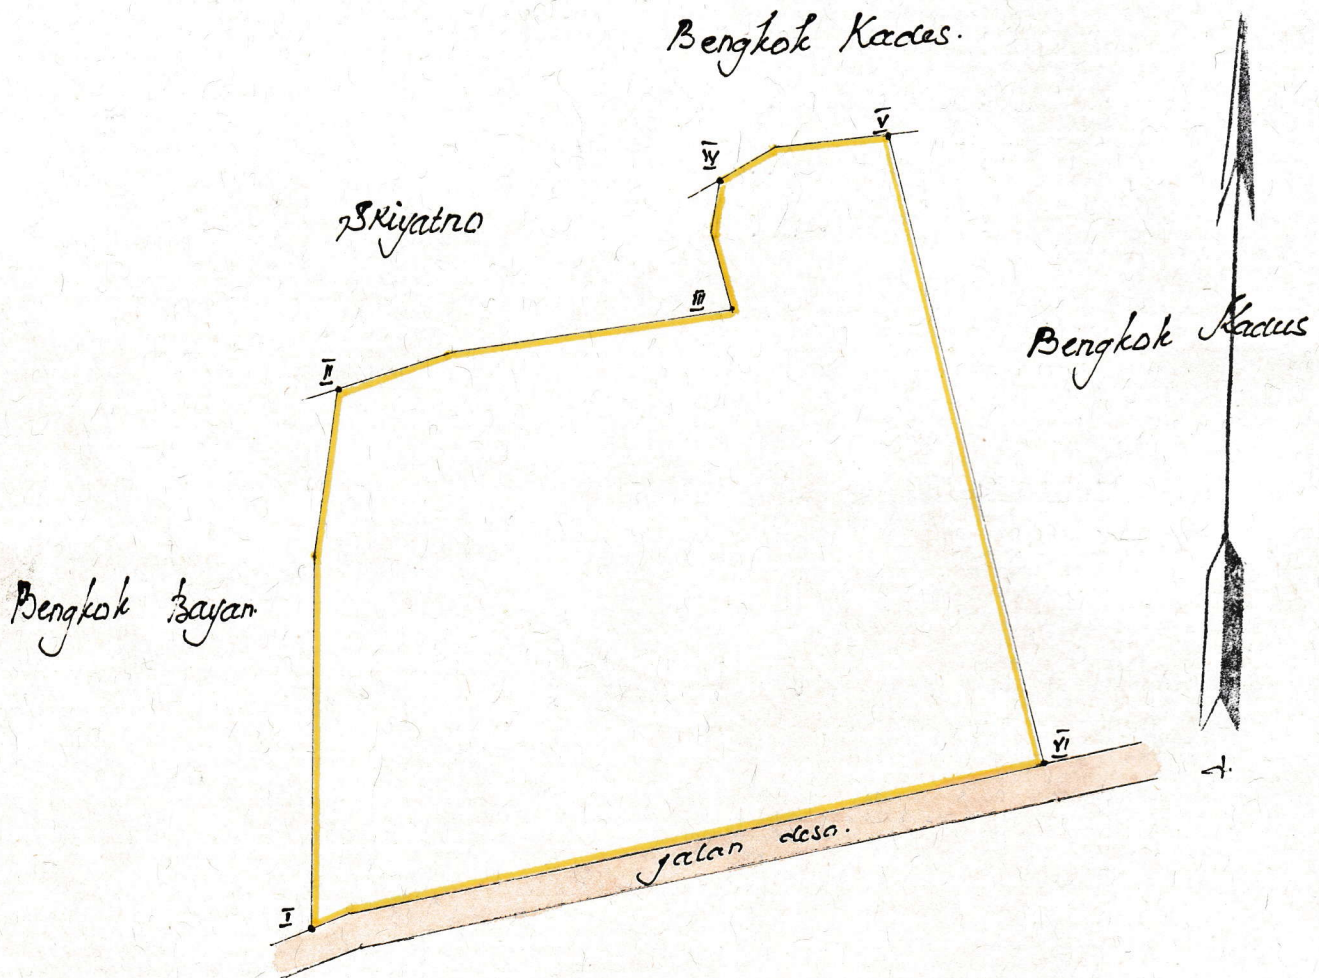

Luas : ± 6580 M2 ( Enam ribu lima ratus delapan puluh meter persegi )

Penunjukan dan penetapan batas : Purwoto

PERBANDINGAN 1 : ..... 1000 .....

PENJELASAN : ..... batas tanah ini