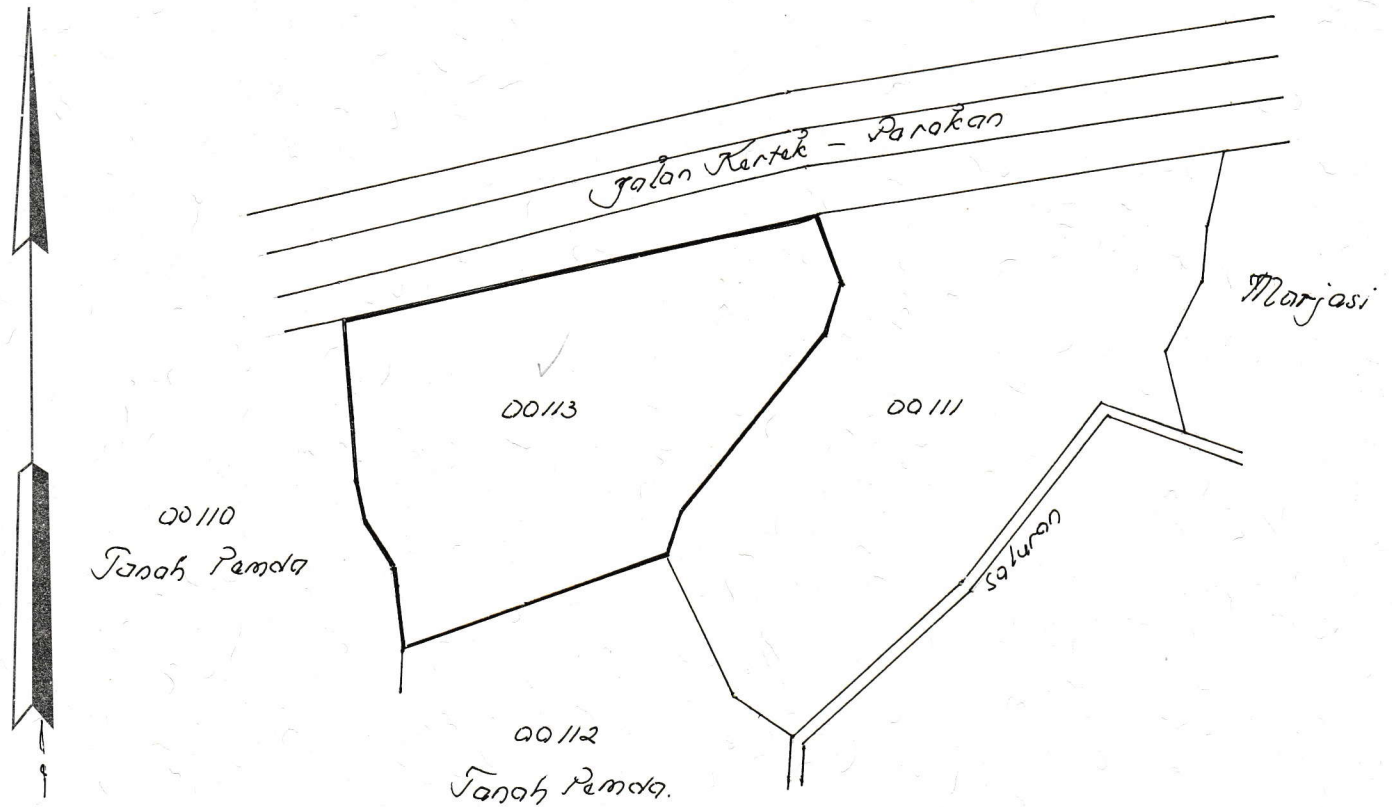

Desa / Kelurahan : Candimulyo.

Peta : Pendaftaran Nomor Peta Pendaftaran :

Lembar : Kotak :

Keadaan Tanah : Sebidang tanah pertanian.

Tanda-tanda batas :

Luas : 2.480 M2. ( Dua ribu empat ratus delapan puluh meter persegi )

Penunjukan dan penetapan batas : SULISTIANI.

SKALA 1 : 1000

PENJELASAN :

batas tanah ini