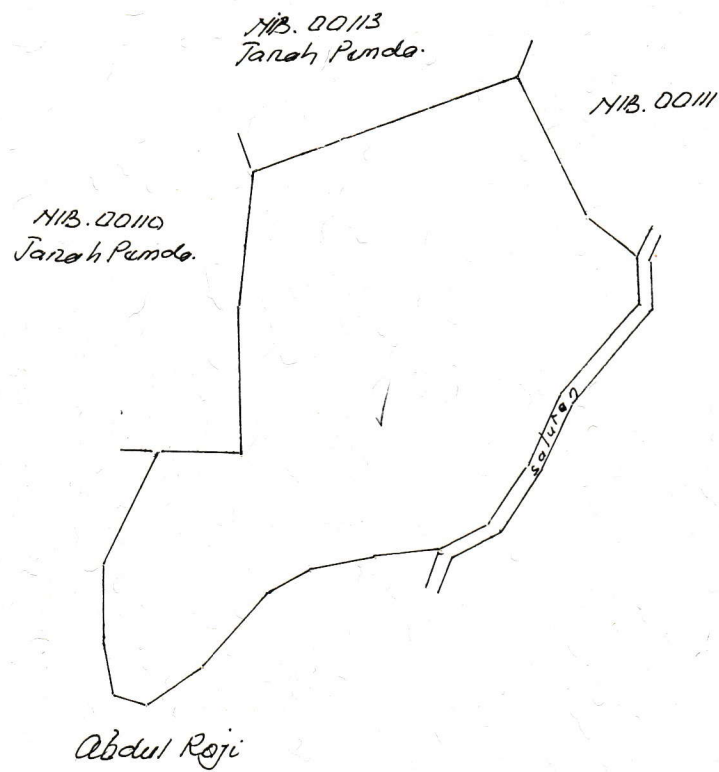

11.25.08.17.4.00004

NIB : 11.25.08.17.00112

SURAT UKUR

Nomor : 86 / Candimulyo / 2009

SEBIDANG TANAH TERLETAK DALAM

- Jawa Tengah
Propinsi :
Kabupaten / Kota : Wonosobo
Kecamatan : Kertek
Desa / Kelurahan : Candimulyo

Peta : Nomor Peta Pendaftaran :
Lembar : Kotak :

Keadaan Tanah : Sebidang tanah pertanian

Tanda-tanda batas :

Luas : 2.870 M2. (Dua ribu delapan ratus tujuh puluh meter persegi)

Penunjukan dan penetapan batas : URIP PRASETYO

SKALA 1 : 1000

PENJELASAN : batas tanah ini