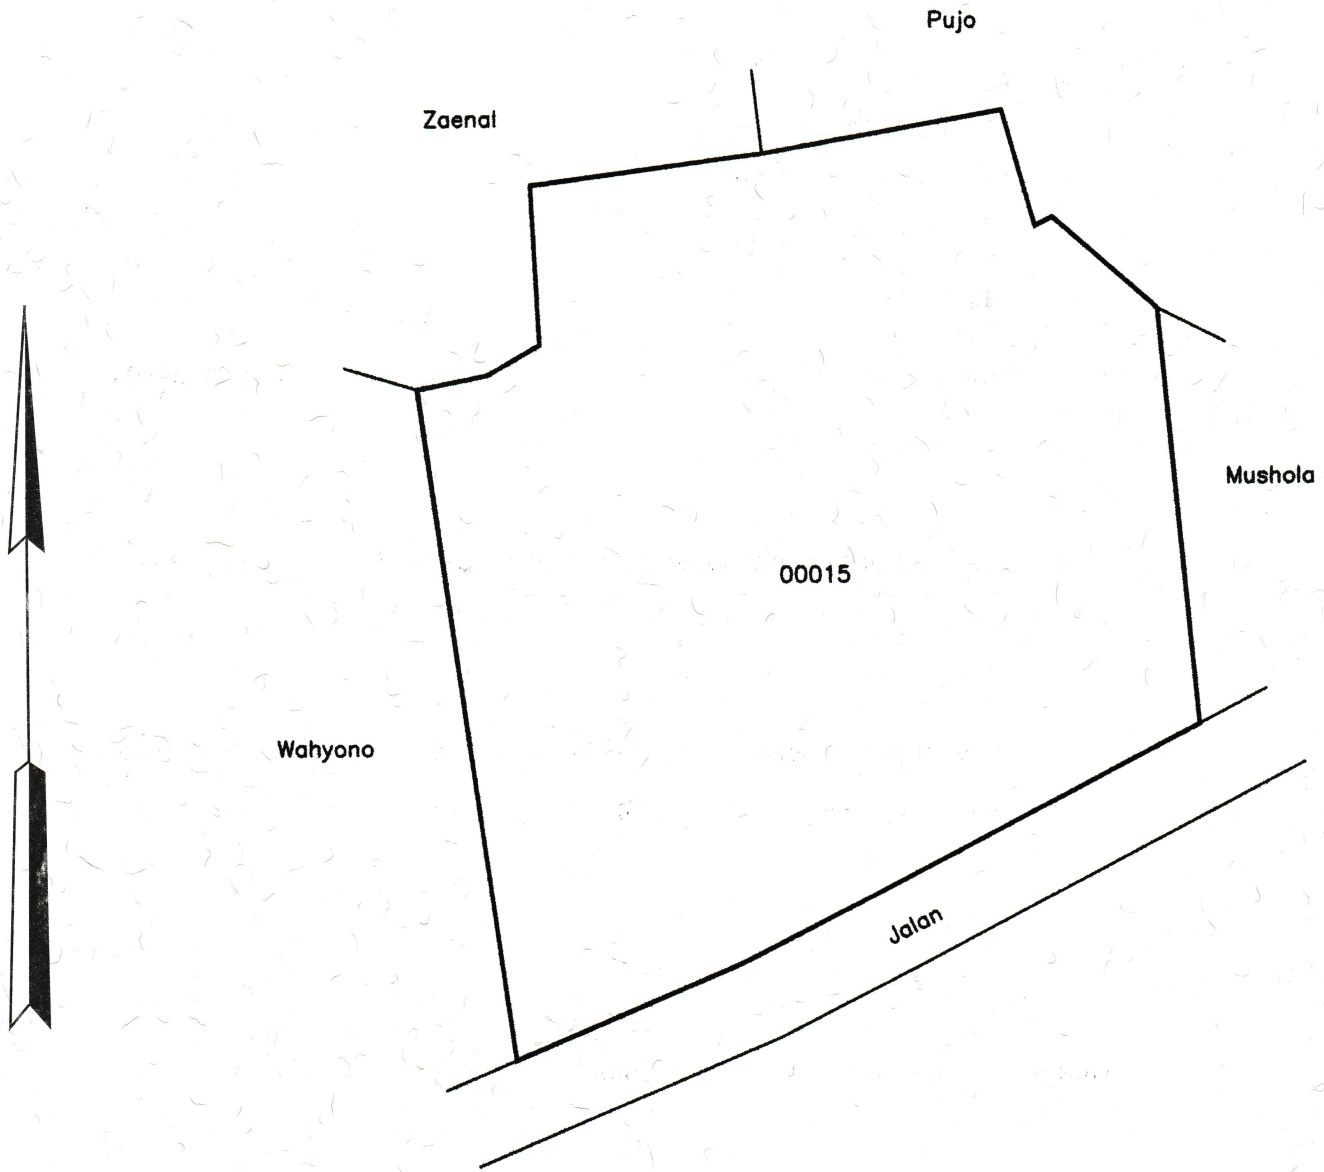

Luas : 2.247 m². (Dua Ribu Dua Ratus Empat Puluh Tujuh Meter Persegi.)

Penunjukan dan penetapan batas : Batas-batas ditunjukkan oleh :

DYAH RETNO SULISTYOWATI, S-STP (pemohon/ kuasa pemohon) dan disetujui oleh pihak-pihak
 berbatasan. Ditetapkan dan diukur oleh **Sudiyono, S.Si**.

SKALA 1 : 500

Koordinat titik tengah : 234750,672154

PENJELASAN : batas tanah ini