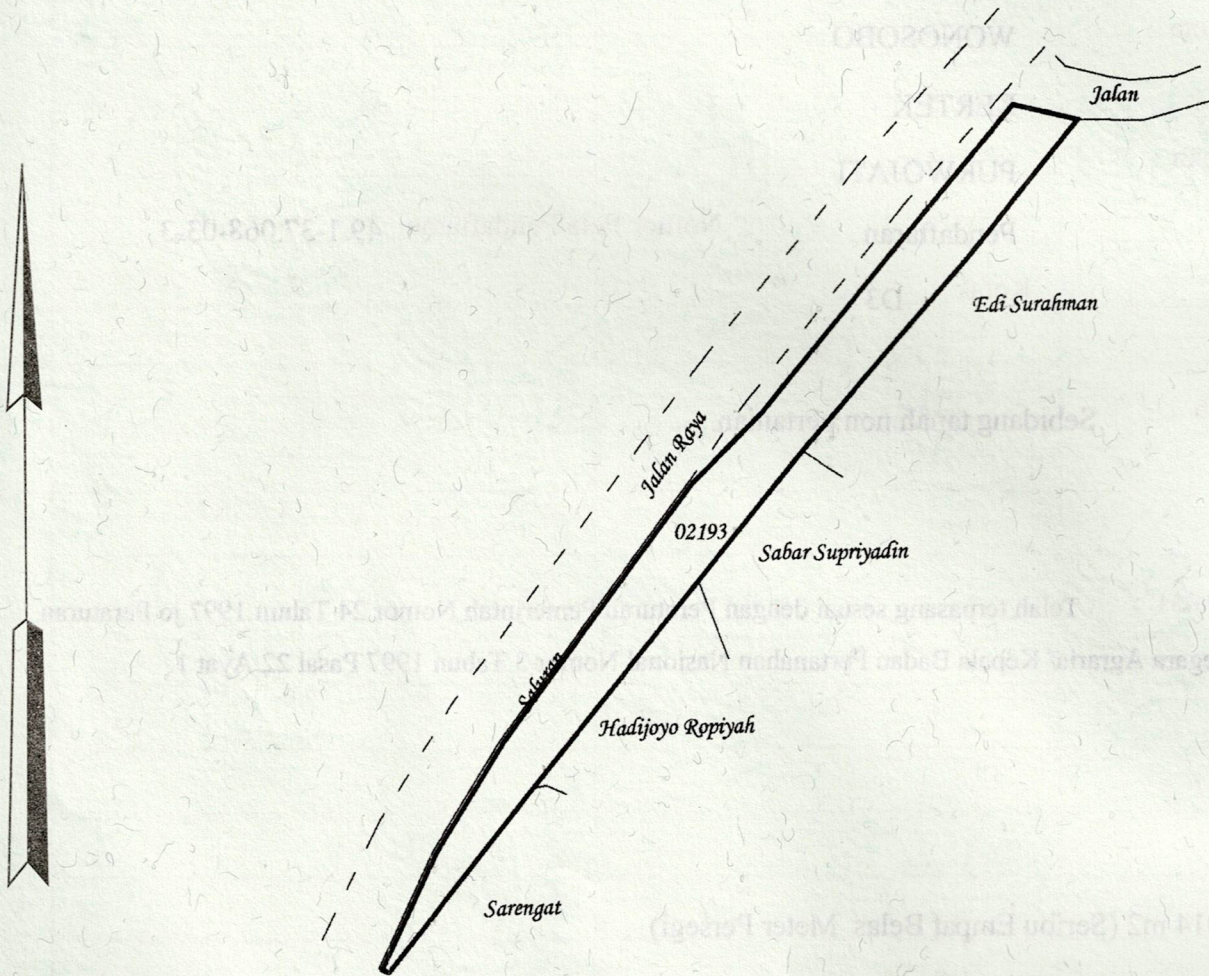

Tanda-tanda batas : Telah terpasang sesuai dengan Peraturan Pemerintah Nomor 24 Tahun 1997 jo Peraturan Menteri Negara Agraria/ Kepala Badan Pertanahan Nasional Nomor 3 Tahun 1997 Pasal 22 Ayat 1.

Luas : 1.014 m2 (Seribu Empat Belas Meter Persegi)

Penunjukan dan penetapan batas : Batas-batas ditunjukkan oleh :

ONE ANDANG WARDOYO (pemohon/ kuasa pemohon) dan disetujui oleh pihak-pihak berbatasan.

Ditetapkan dan diukur oleh Widodo Juniarto, SH.

SKALA 1 : 1000

Koordinat Titik Tengah : $X=252383.2530$ $Y=684274.0697$

PENJELASAN : batas tanah ini